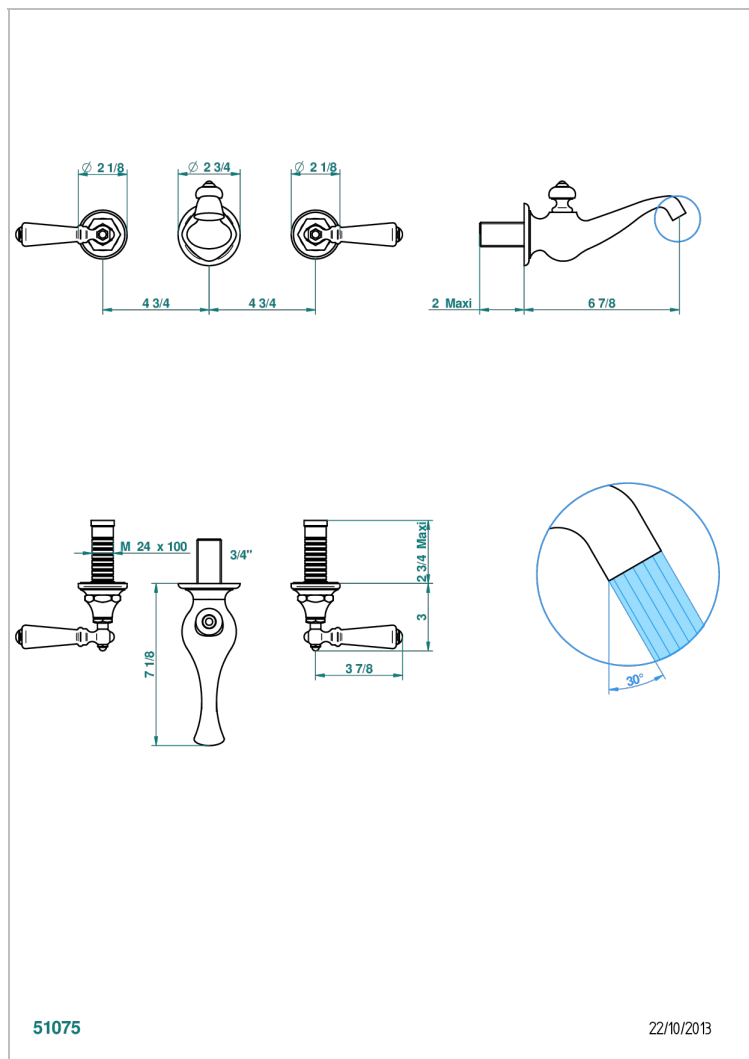

BROADWAY A MANETTES

A04-40GBUS

Garniture pour mélangeur de lavabo mural - bec goliath- standard américain

THG[®]
PARIS

51075

22/10/2013

CARACTÉRISTIQUES

- Ensemble composé d'un bec mural de lavabo et des 2 garnitures de robinets
- Nécessite partie encastrée Réf. 40AM/US
- Laiton sans plomb
- Bec à écoulement libre
- Livré sans vidage
- Raccordement aux standards US

PRODUITS ASSOCIÉS

- Ref. G00-40AM/US Partie à encastrer pour mélangeur mural - version manettes- standard américain

FINITIONS DISPONIBLES

Bronze clair - D01
Chromé - A02
Chromé / doré - G02
Chromé mat - C02
Doré brillant - F01
Doré mat - F07