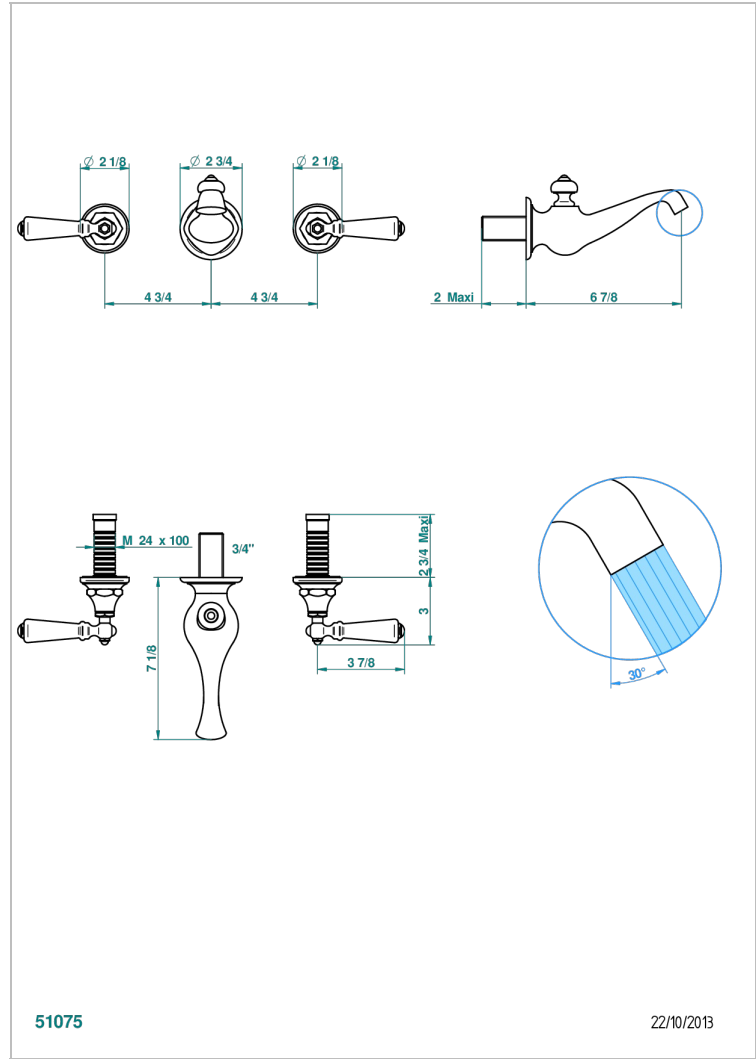

# BROADWAY CON MANETAS

A04-40GBUS

Garniture pour mélangeur de lavabo mural - bec goliath- standard américain

THG<sup>®</sup>  
PARIS

51075

22/10/2013

## CARACTERÍSTICAS

- Broadway con manetas
- Garniture pour mélangeur de lavabo mural - bec goliath- standard américain

## PRODUCTOS RELACIONADOS

- Ref. G00-40AM/US Partie à encastrer pour mélangeur mural - version manettes- standard américain