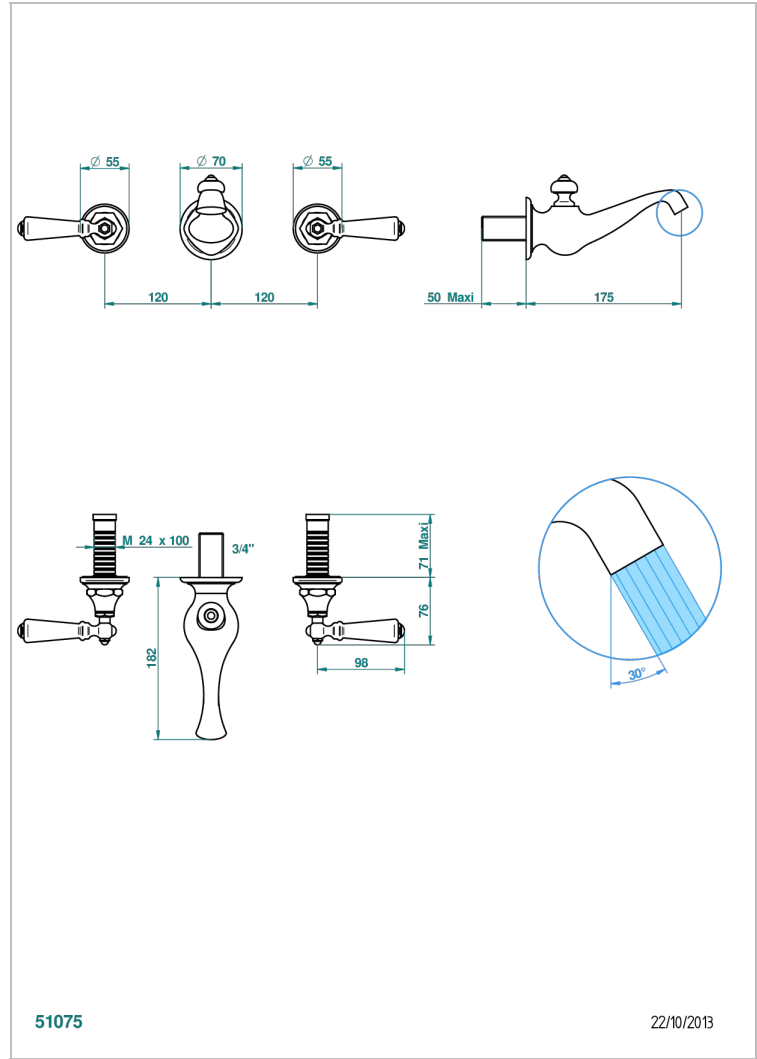

BROADWAY A MANETTES

A04-40GB

Garniture pour mélangeur de lavabo mural, bec goliath

THG[®]
PARIS

51075

22/10/2013

CARACTÉRISTIQUES

- Ensemble composé d'un bec mural de lavabo et des 2 garnitures de robinets
- Nécessite partie encastrée Réf. 40AM
- Laiton sans plomb
- Bec à écoulement libre
- Livré sans vidage

PRODUITS ASSOCIÉS

- Ref. G00-40AC Partie à encastrer pour mélangeur mural - version croisillons
- Ref. G00-40AM Partie à encastrer pour mélangeur mural - version manettes

FINITIONS DISPONIBLES

Bronze clair - D01
Chromé - A02
Chromé / doré - G02
Chromé mat - C02
Doré brillant - F01
Doré mat - F07