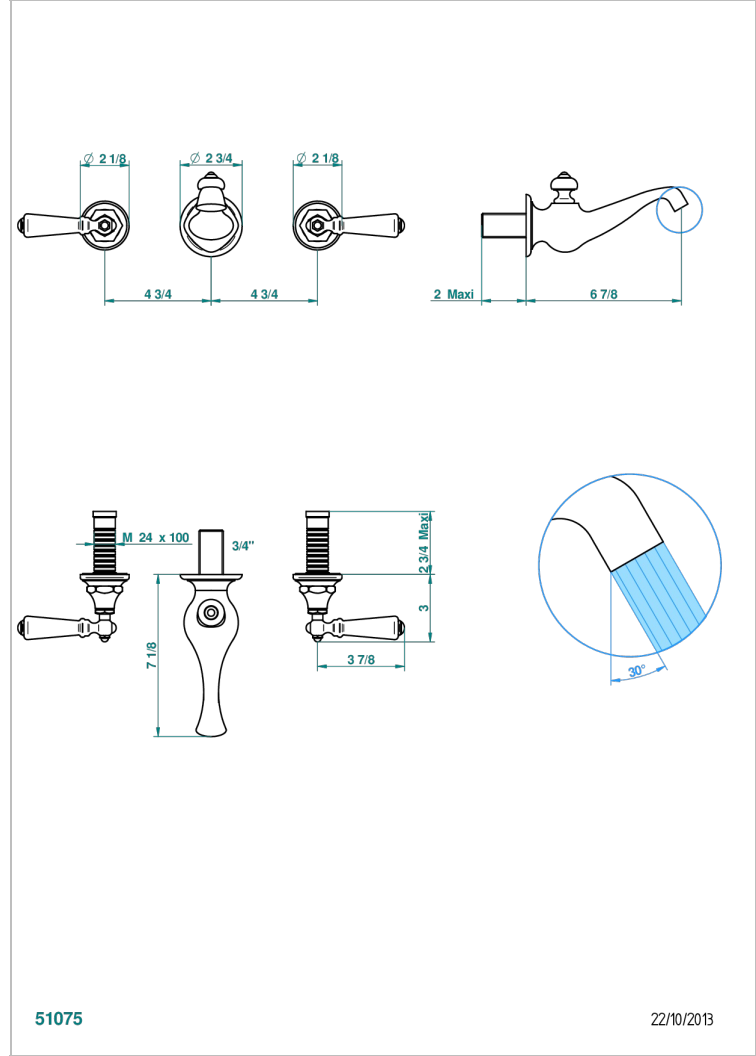

BROADWAY A MANETTES

A04-40GB

Garniture pour mélangeur de lavabo mural, bec goliath

THG[®]
PARIS

CARACTÉRISTIQUES

- Ensemble composé d'un bec mural de lavabo et des 2 garnitures de robinets
- Nécessite partie encastrée Réf. 40AM
- Laiton sans plomb
- Bec à écoulement libre
- Livré sans vidage

PRODUITS ASSOCIÉS

- Ref. G00-40AC Partie à encastrer pour mélangeur mural - version croisillons
- Ref. G00-40AM Partie à encastrer pour mélangeur mural - version manettes

FINITIONS DISPONIBLES

Bronze clair - D01
Chromé - A02
Chromé / doré - G02
Chromé mat - C02
Doré brillant - F01
Doré mat - F07