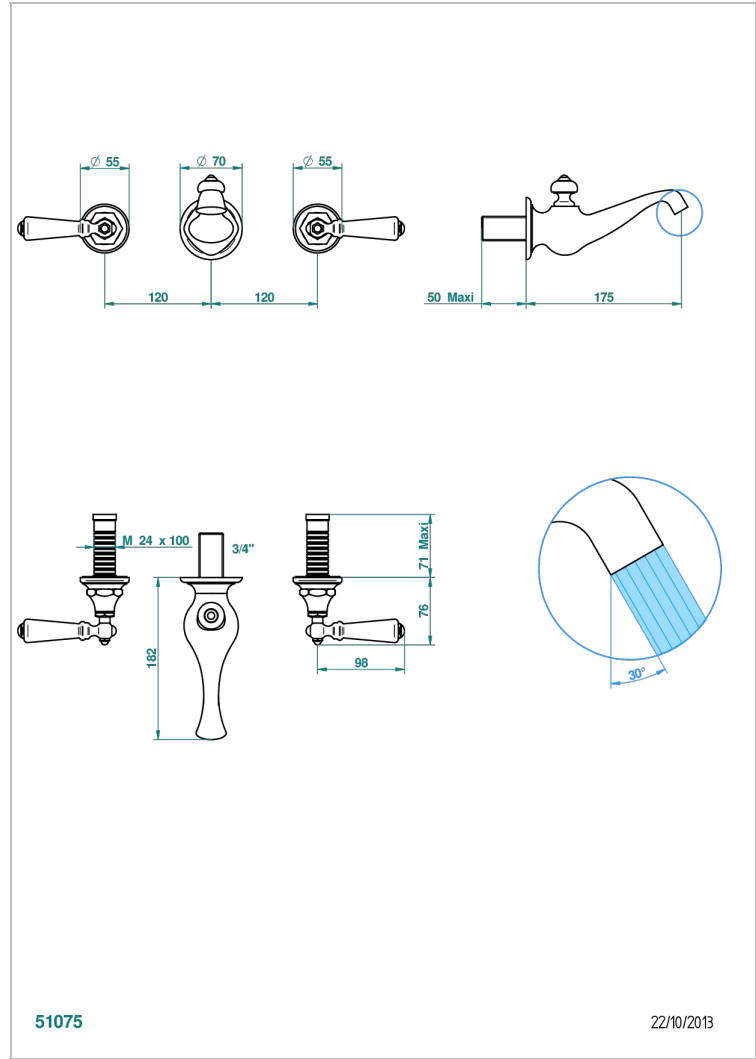

# BROADWAY С РУКОЯТКАМИ

A04-40GB

THG<sup>®</sup>  
PARIS

Внешняя часть смесителя встраиваемого в стену для раковины на три отверстия с изливом ГОЛИАФ

## ХАРАКТЕРИСТИКИ

- Broadway с рукоятками
- Внешняя часть смесителя встраиваемого в стену для раковины на три отверстия с изливом ГОЛИАФ

## СВЯЗАННЫЕ ТОВАРНЫЕ ПОЗИЦИИ

- Ref. G00-40AC Встраиваемая часть смесителя настенного на три отверстия (не рукоят.)
- Ref. G00-40AM Встраиваемая часть смесителя настенного на 3 отверстия на пластине (рукоят.)