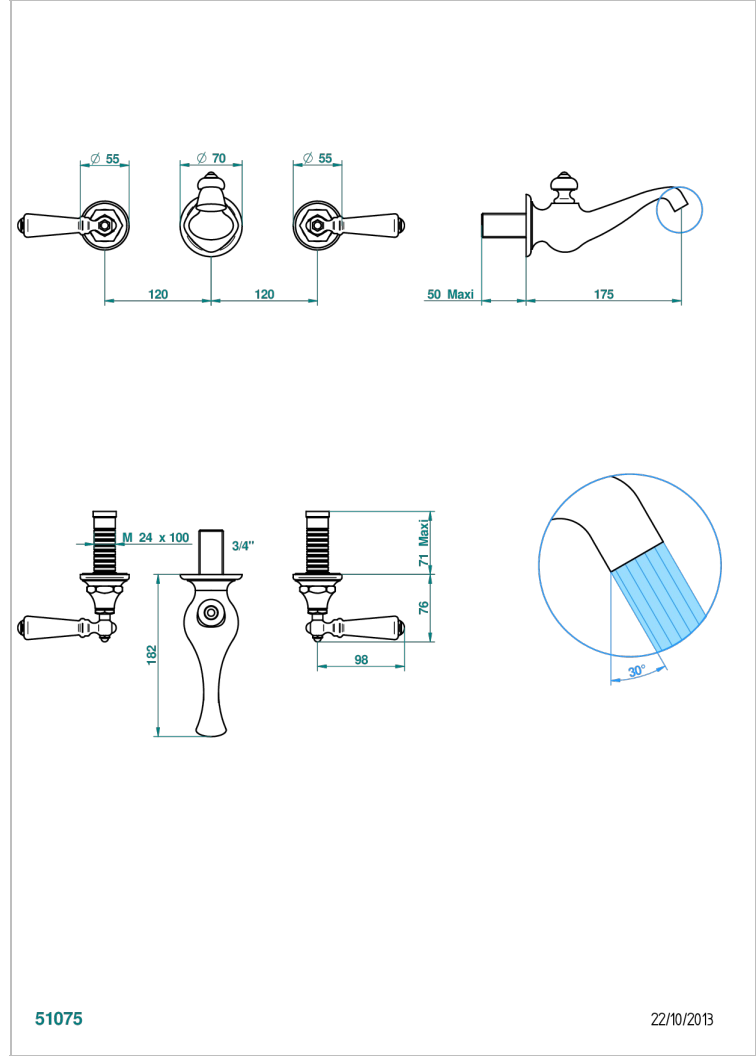

BROADWAY A MANETTES

A04-40GB

Garniture pour mélangeur de lavabo mural, bec goliath

THG[®]
PARIS

CARACTÉRISTIQUES

- Ensemble composé d'un bec mural de lavabo et des 2 garnitures de robinets
- Nécessite partie encastrée Réf. 40AM
- Laiton sans plomb
- Bec à écoulement libre
- Livré sans vidage

PRODUITS ASSOCIÉS

- Ref. G00-40AC Partie à encastrer pour mélangeur mural - version croisillons
- Ref. G00-40AM Partie à encastrer pour mélangeur mural - version manettes

FINITIONS DISPONIBLES

Bronze clair - D01
Chromé - A02
Chromé / doré - G02
Chromé mat - C02
Doré brillant - F01
Doré mat - F07