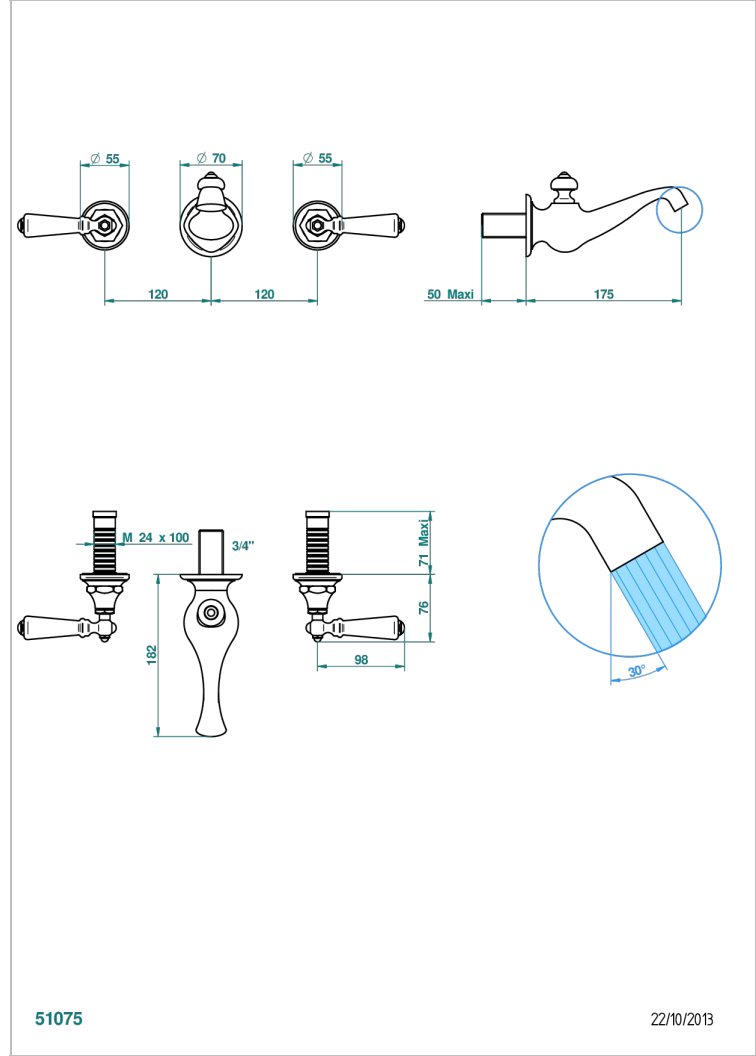

# BROADWAY CON MANETAS

A04-40GB

Grifería para mezclador de lavabo de pared, caño goliat

THG<sup>®</sup>  
PARIS

## CARACTERÍSTICAS

- Broadway con manetas
- Grifería para mezclador de lavabo de pared, caño goliat

## PRODUCTOS RELACIONADOS

- Ref. G00-40AC Rough parts for wall mounted 3 hole mixer, cross handle version
- Ref. G00-40AM Rough parts for wall mounted 3 hole mixer, lever handle version