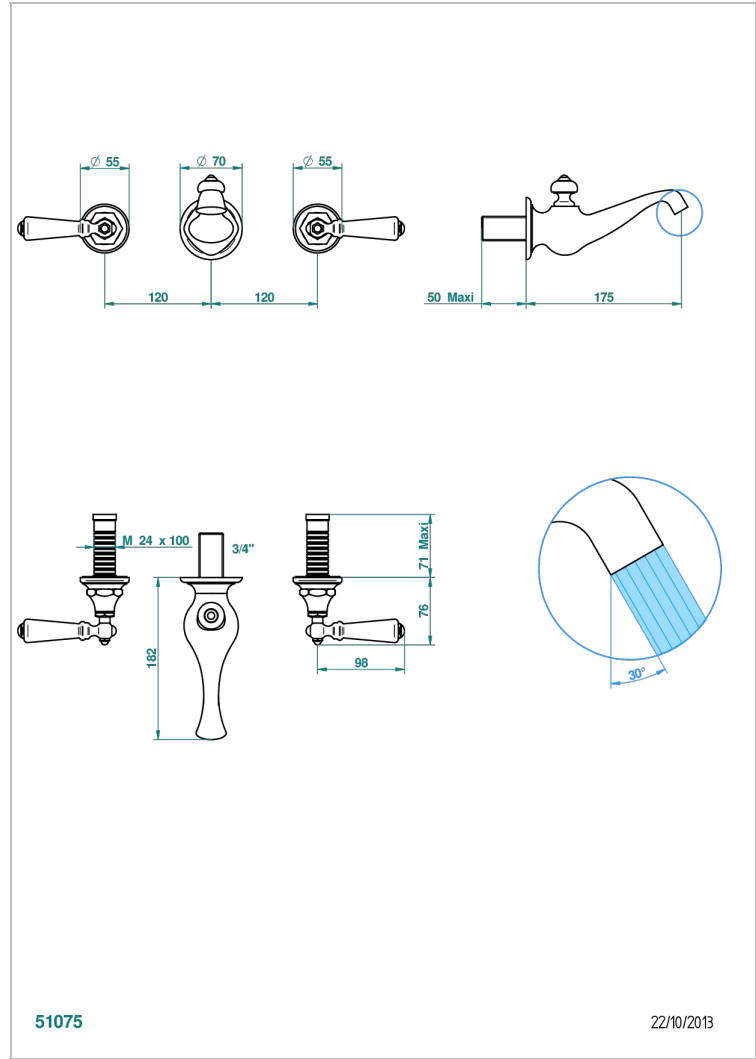

BROADWAY WITH LEVER

A04-40GB

入墙式台盆龙头配件，大号喷嘴

THG[®]
PARIS

51075

22/10/2013

特色

- Broadway with Lever
- 入墙式台盆龙头配件，大号喷嘴

相关的SKU

- Ref. G00-40AC 无下水器入墙式龙头嵌入部分 - 四通手柄版
- Ref. G00-40AM 无下水器入墙式龙头嵌入部分 - 单把手柄版

可选饰面

Black ceram - D30
Blush PVD - H62
Graphite PVD - H64
Matt Umber PVD - H67
Matt blush PVD - H60
Matt graphite PVD - H65