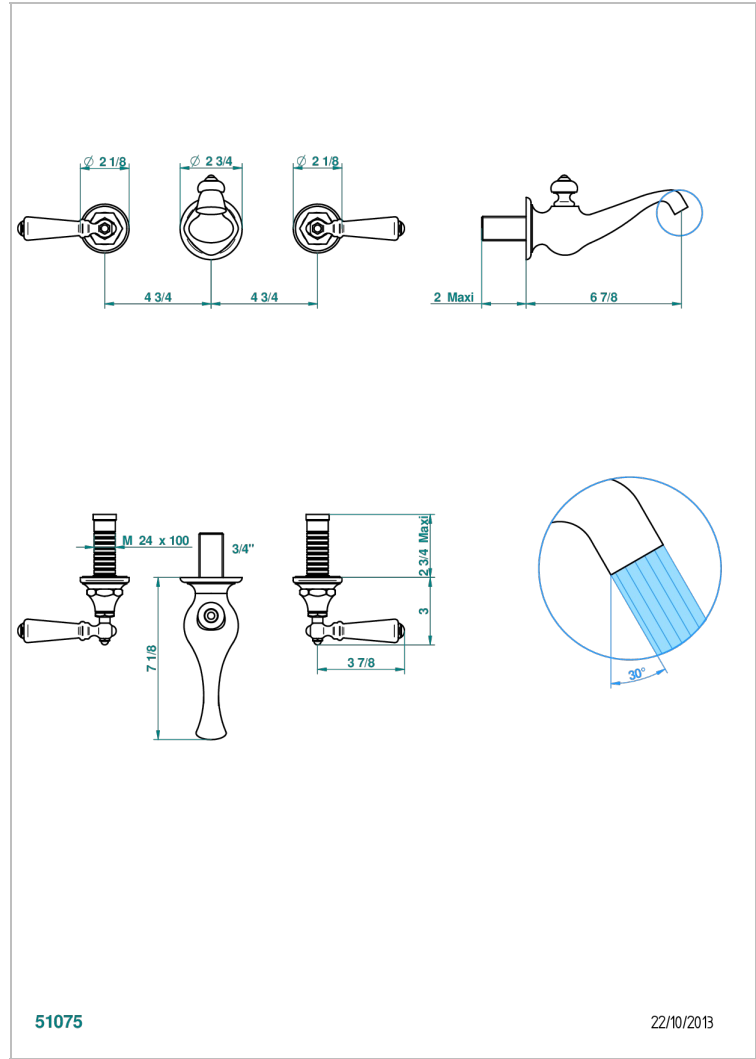

BROADWAY С РУКОЯТКАМИ

A04-40GB

THG[®]
PARIS

Внешняя часть смесителя встраиваемого в стену для раковины на три отверстия с изливом ГОЛИАФ

ХАРАКТЕРИСТИКИ

- Broadway с рукоятками
- Внешняя часть смесителя встраиваемого в стену для раковины на три отверстия с изливом ГОЛИАФ

СВЯЗАННЫЕ ТОВАРНЫЕ ПОЗИЦИИ

- Ref. G00-40AC Встраиваемая часть смесителя настенного на три отверстия (не рукоят.)
- Ref. G00-40AM Встраиваемая часть смесителя настенного на 3 отверстия на пластине (рукоят.)