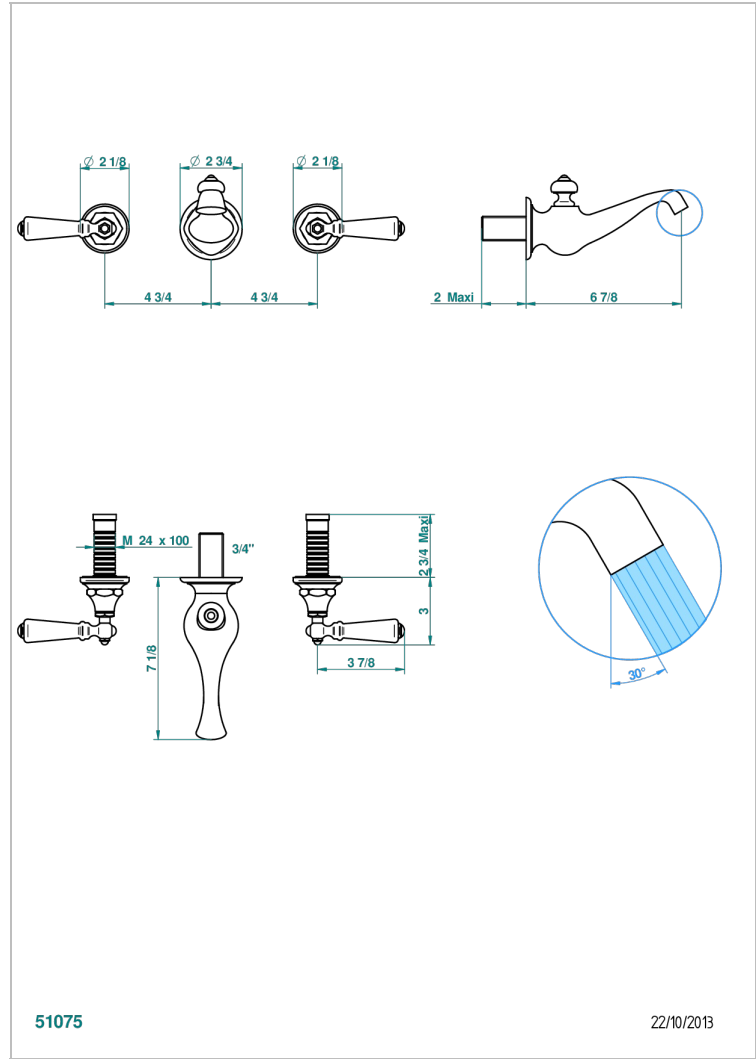

# BROADWAY A MANETTES

A04-40GB

Garniture pour mélangeur de lavabo mural, bec goliath

THG<sup>®</sup>  
PARIS

## CARACTÉRISTIQUES

- Ensemble composé d'un bec mural de lavabo et des 2 garnitures de robinets
- Nécessite partie encastrée Réf. 40AM
- Laiton sans plomb
- Bec à écoulement libre
- Livré sans vidage

## PRODUITS ASSOCIÉS

- Ref. G00-40AC Partie à encastrer pour mélangeur mural - version croisillons
- Ref. G00-40AM Partie à encastrer pour mélangeur mural - version manettes