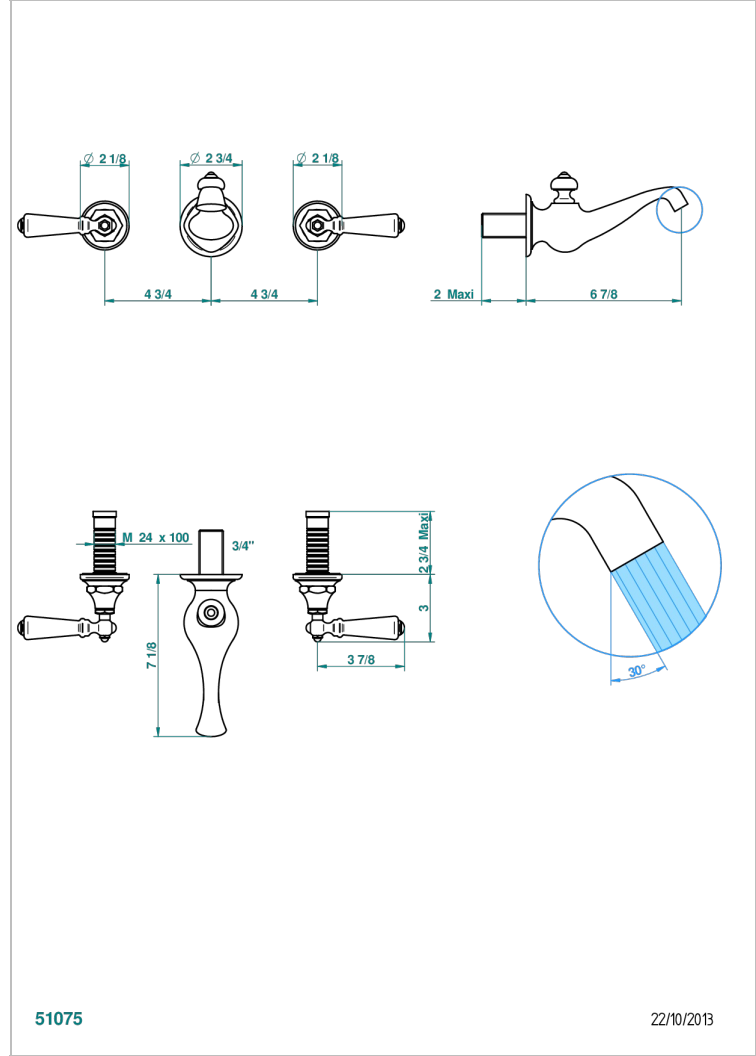

BROADWAY CON MANETAS

A04-40GB

Grifería para mezclador de lavabo de pared, caño goliat

THG[®]
PARIS

51075

22/10/2013

CARACTERÍSTICAS

- Broadway con manetas
- Grifería para mezclador de lavabo de pared, caño goliat

PRODUCTOS RELACIONADOS

- Ref. G00-40AC Rough parts for wall mounted 3 hole mixer, cross handle version
- Ref. G00-40AM Rough parts for wall mounted 3 hole mixer, lever handle version

ACABADOS DISPONIBLES