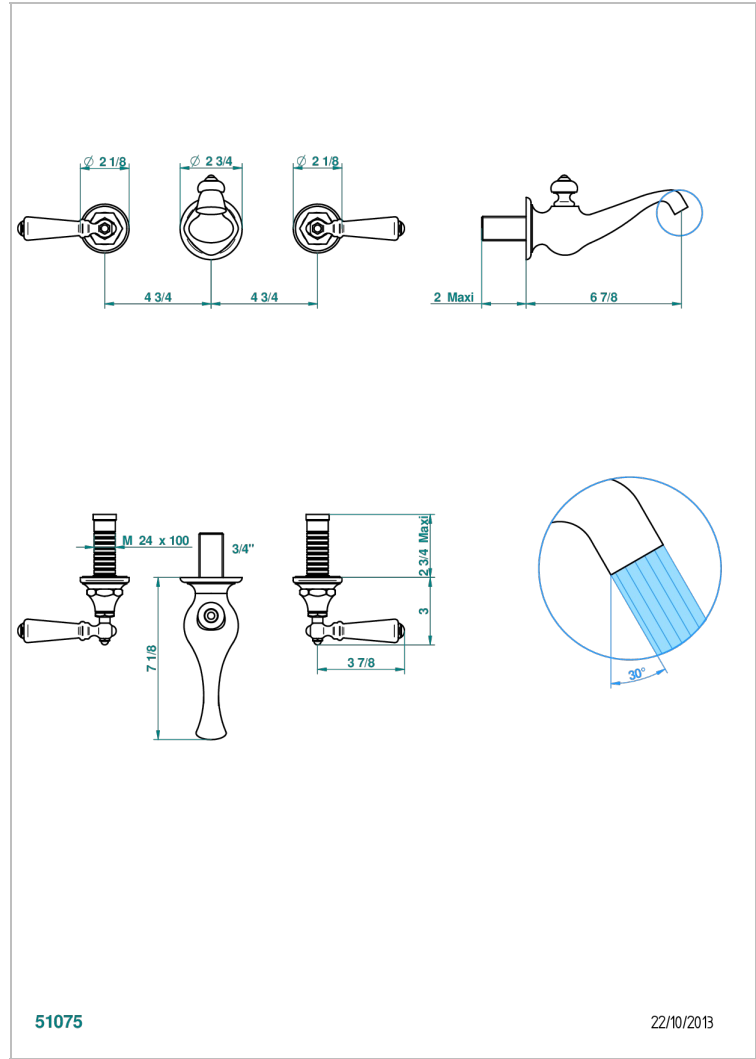

BROADWAY WITH LEVER

A04-40GB

入墙式台盆龙头配件，大号喷嘴

THG[®]
PARIS

51075

22/10/2013

特色

- Broadway with Lever
- 入墙式台盆龙头配件，大号喷嘴

相关的SKU

- Ref. G00-40AC 无下水器入墙式龙头嵌入部分 - 四通手柄版
- Ref. G00-40AM 无下水器入墙式龙头嵌入部分 - 单手柄柄版

可选饰面

Black ceram - D30
Blush PVD - H62
Graphite PVD - H64
Matt Umber PVD - H67
Matt blush PVD - H60
Matt graphite PVD - H65