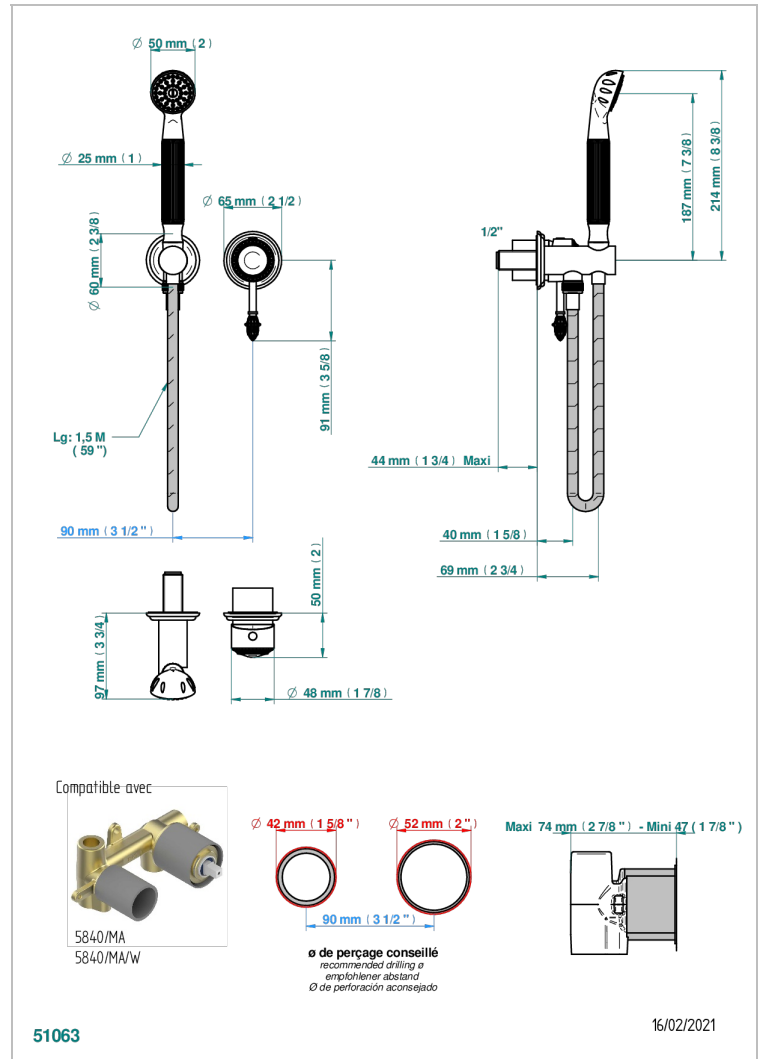

Trim only for wall mixer with complete handshower on hook

CARACTERÍSTICAS

- Malmaison Portoro
- Trim only for wall mixer with complete handshower on hook

ESPECIFICACIONES TÉCNICAS

- Recommandé : 3 bars (max. 5 bars) - Advised : 43,5 psi (max. 72 psi)
- 9,5 l/min à 3 bars (2.5 gpm at 43.5 psi)

PRODUCTOS RELACIONADOS

- Ref. G00-5840/MA Parte empotrada para mezclador mural con salida hembra 1/2

ACABADOS DISPONIBLES

Bronce claro - D01
Cerámica negra mate - D30
Cobre viejo mate - H07
Cromo - A02
Cromo / dorado - G02
Cromo mate - C02