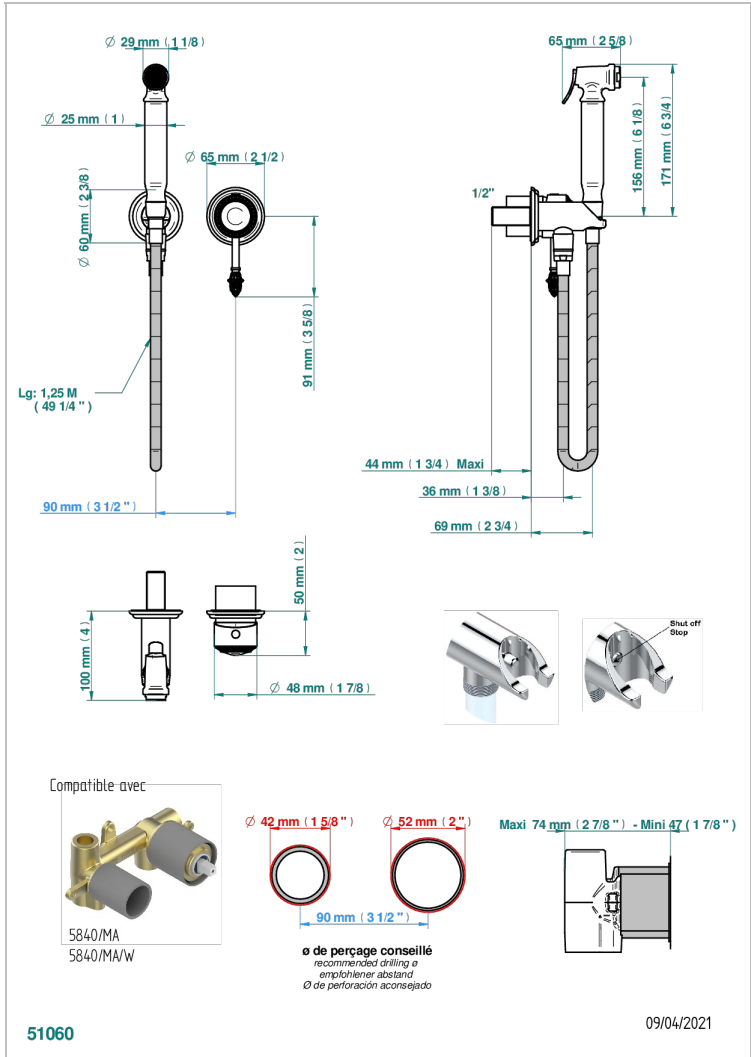

卫浴套装配件, 含: 温控龙头, 1米25强化软管, 触控式卫生花洒, 入墙式出水口内置安全阀

特色

- ACS : 19ACCLY412

标准

相关的SKU

- Ref. G00-5840/MA 卫浴套装, 含: 入墙式弯管出水管, 1米25强化软管, 触控式花洒和托勾, 美国标准

可选饰面

Black ceram - D30
哑光复古铜 - H07
哑光浅金 - F31
哑光金 - F07
哑光铬 - CO2
哑光镍 - CO1

复古镍 - H28
抛光金 (24K金) - F01
抛光铬 - AO2
抛光铬/抛光金 - GO2
抛光镍 - BO1
浅金 - F30

漆面铜 - D01

技术特征

- Recommandé : 3 bars (max. 5 bars) - Advised : 43,5 psi (max. 72 psi)
- 9,5 l/min à 3 bars (2.5 gpm at 43.5 psi)