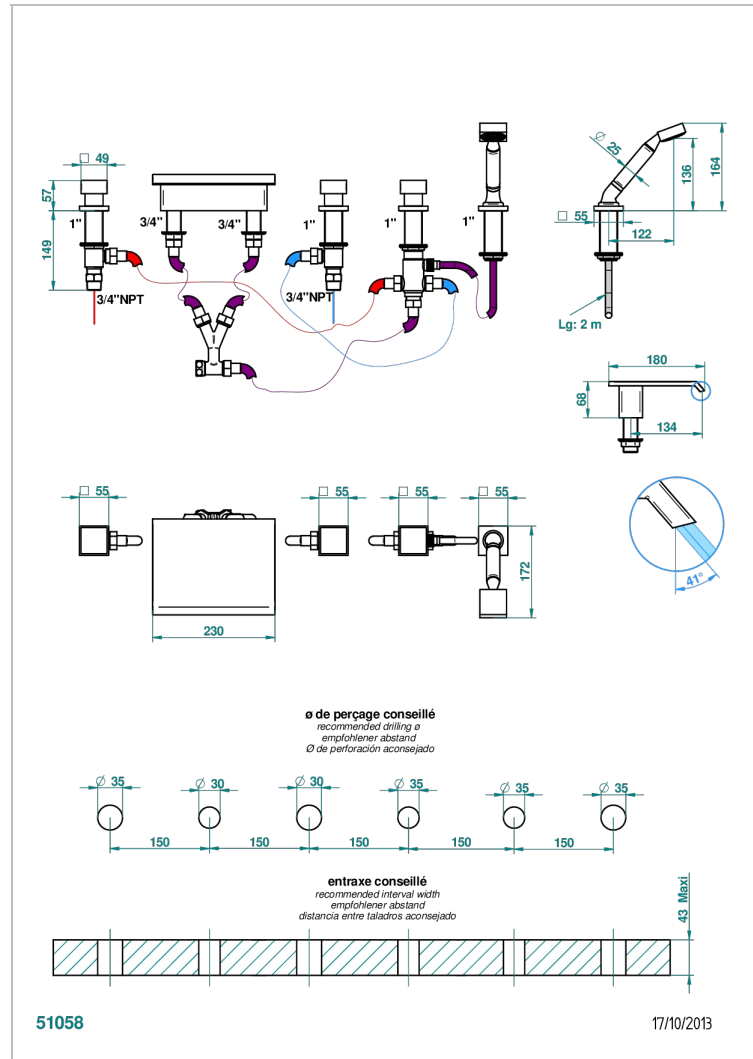

Bain douche avec bec de 230 mm, plat kit de montage, 2 côtés sur gorge 3/4", inverseur et douchette sur gorge - standard américain

CARACTÉRISTIQUES

- Niagara
- Bain douche avec bec de 230 mm, plat kit de montage, 2 côtés sur gorge 3/4", inverseur et douchette sur gorge - standard américain

Vieux cuivre rouge mat - H07
Vieux nickel - H28