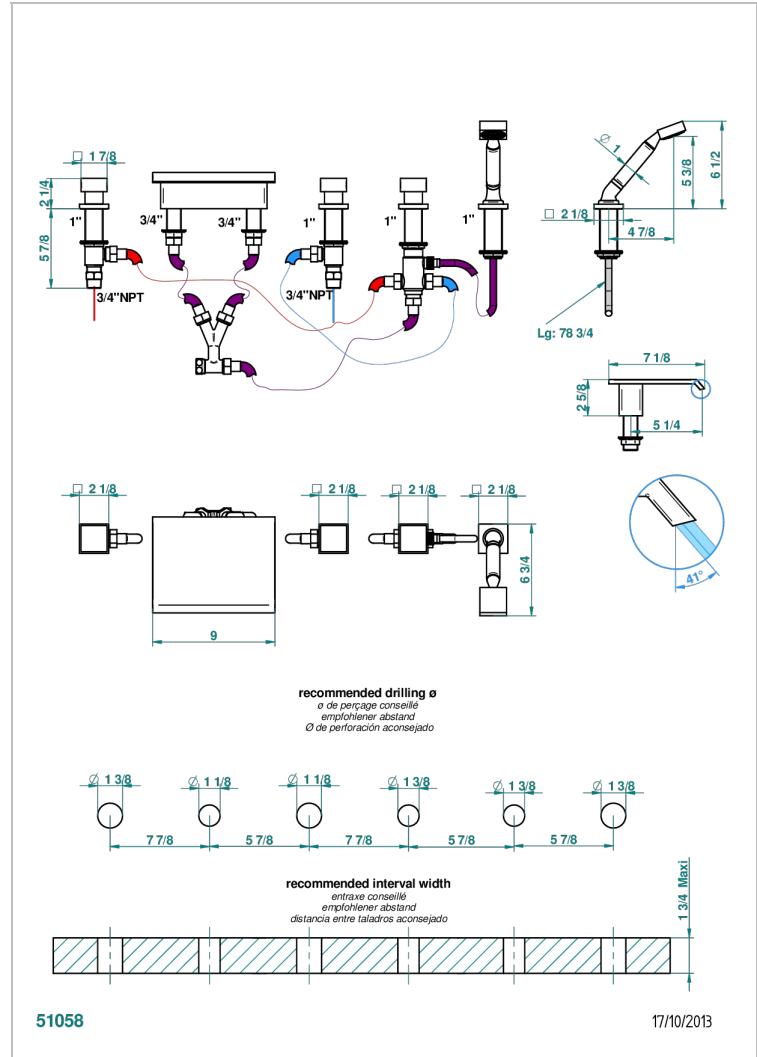

Bain douche avec bec de 230 mm, plat kit de montage, 2 côtés sur gorge 3/4", inverseur et douchette sur gorge - standard américain

### CARACTÉRISTIQUES

- Niagara
- Bain douche avec bec de 230 mm, plat kit de montage, 2 côtés sur gorge 3/4", inverseur et douchette sur gorge - standard américain

Vieux cuivre rouge mat - H07  
 Vieux nickel - H28