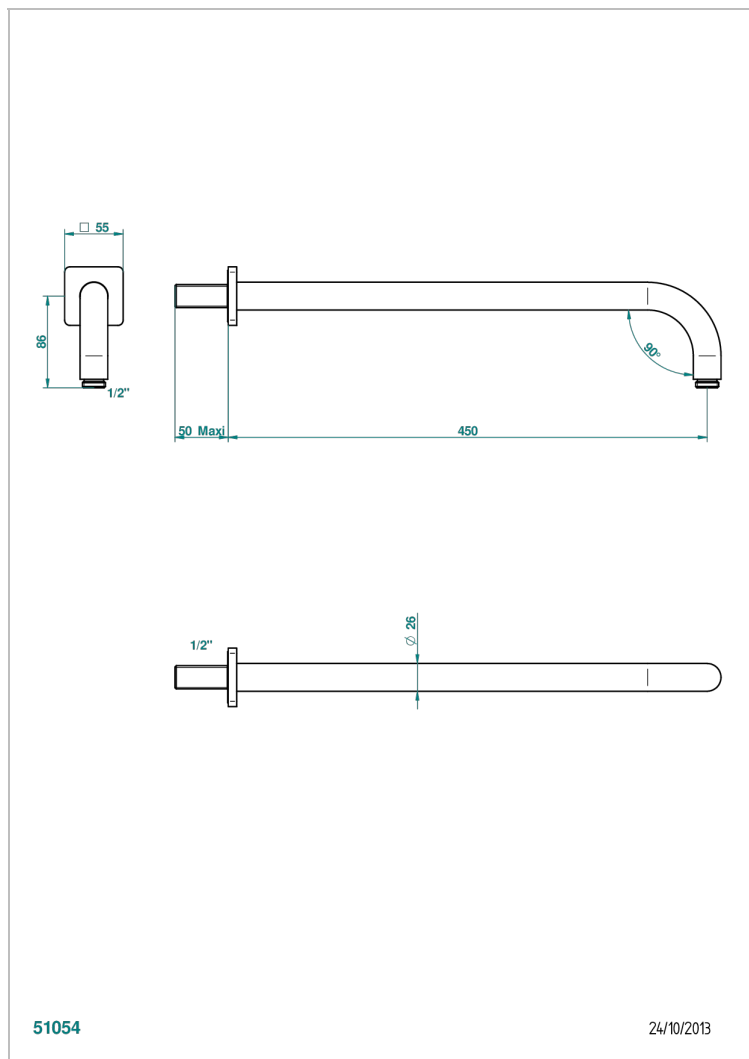

PROFIL ONICE NEGRO CON MANETAS

A6P-84L

Brazo de ducha lg 450 mm

THG[®]
PARIS

51054

24/10/2013

CARACTERÍSTICAS

- Perfil Onice negro con manetas
- Brazo de ducha lg 450 mm

Níquel viejo - H28
Pvd blush - H62
Pvd blush mate - H60
Pvd color latón - H49
Pvd color latón mate - H50
Pvd color níquel - H55

Pvd color níquel mate - H56
Pvd color oro - H52
Pvd color oro mate - H53
Pvd grafito - H64
Pvd grafito mate - H65
Pvd marrón bronce - F33

Pvd marrón bronce mate - F34
Pvd umber - H66
Pvd umber mate - H67