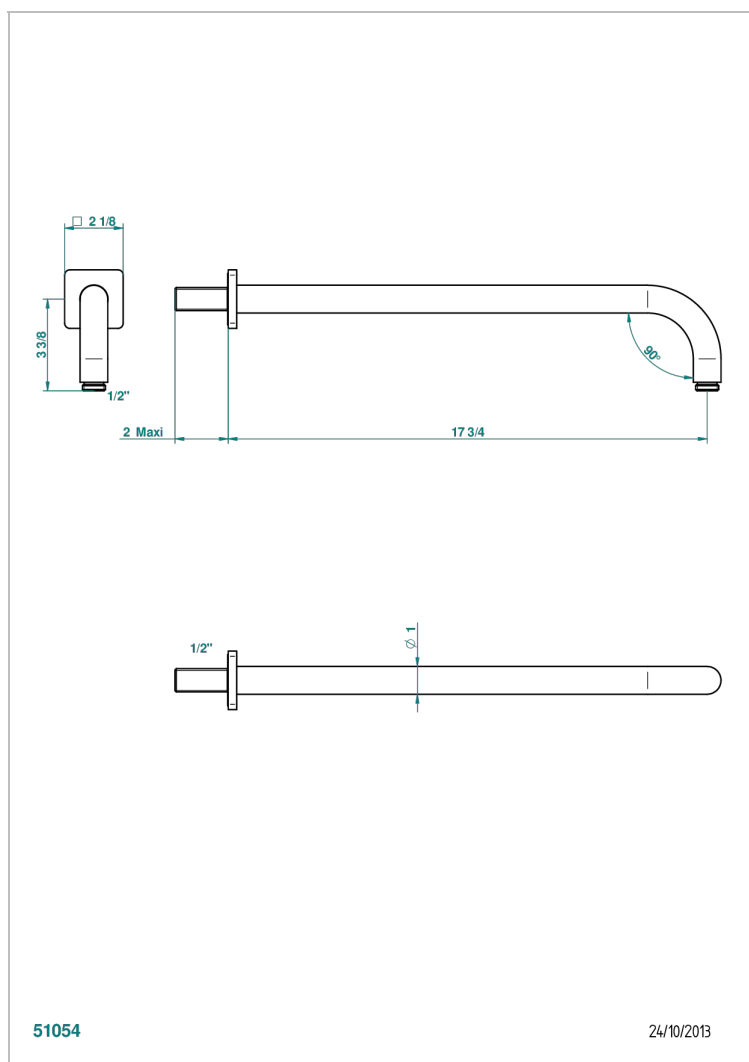

# PROFIL ONICE NEGRO CON MANETAS

A6P-84L

Brazo de ducha lg 450 mm

## CARACTERÍSTICAS

- Perfil Onice negro con manetas
- Brazo de ducha lg 450 mm