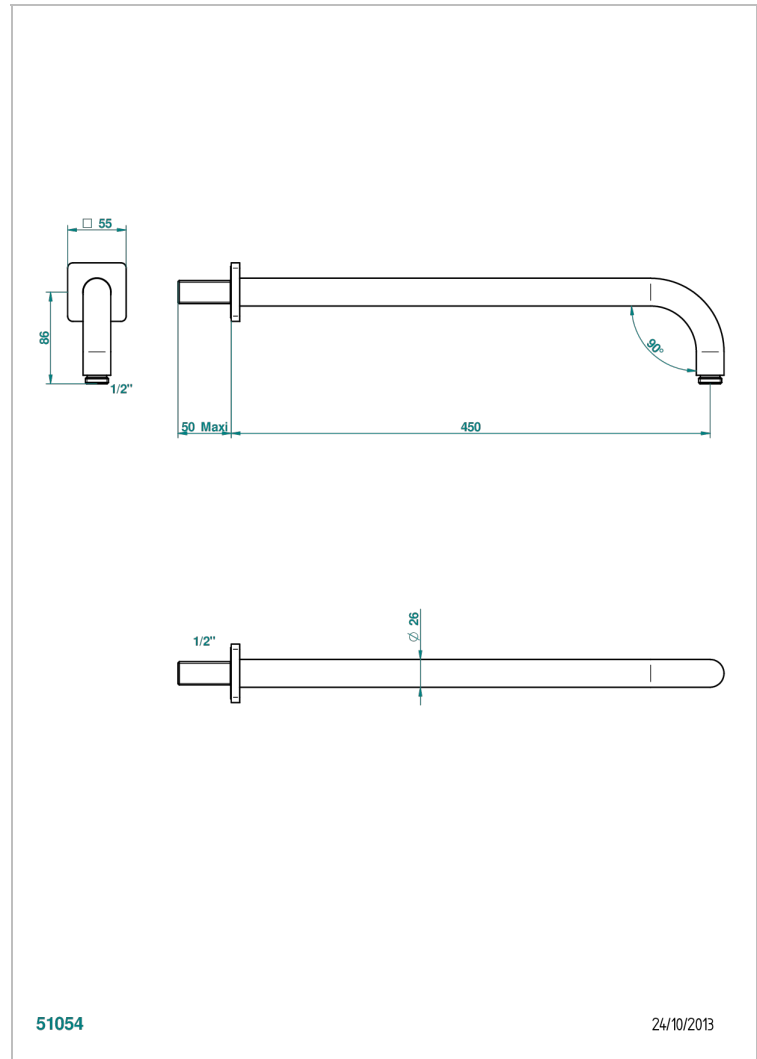

PROFIL ONICE NEGRO

A6N-84L

Brazo de ducha lg 450 mm

THG[®]
PARIS

CARACTERÍSTICAS

- Profil Onice negro
- Brazo de ducha lg 450 mm

ACABADOS DISPONIBLES

Bronce claro - D01
Cerámica negra mate - D30
Cobre viejo mate - H07
Cromo - A02
Cromo / dorado - G02
Cromo mate - C02

Dorado - F01
Dorado mate - F07
Dorado pálido - F30
Dorado pálido mate (sin barniz) - F31
Níquel - B01
Níquel mate - C01

Níquel viejo - H28
Pvd blush - H62
Pvd blush mate - H60
Pvd color latón - H49
Pvd color latón mate - H50
Pvd color níquel - H55