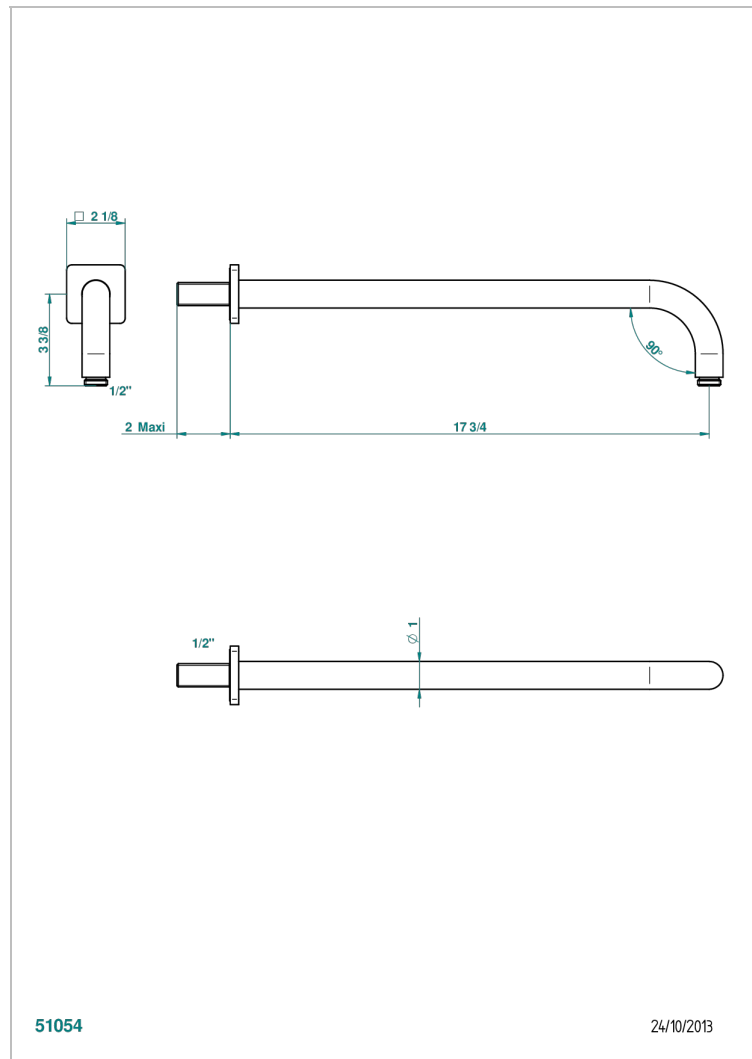

# PROFIL ONICE NEGRO

A6N-84L

Brazo de ducha lg 450 mm

THG<sup>®</sup>  
PARIS

## CARACTERÍSTICAS

- Profil Onice negro
- Brazo de ducha lg 450 mm