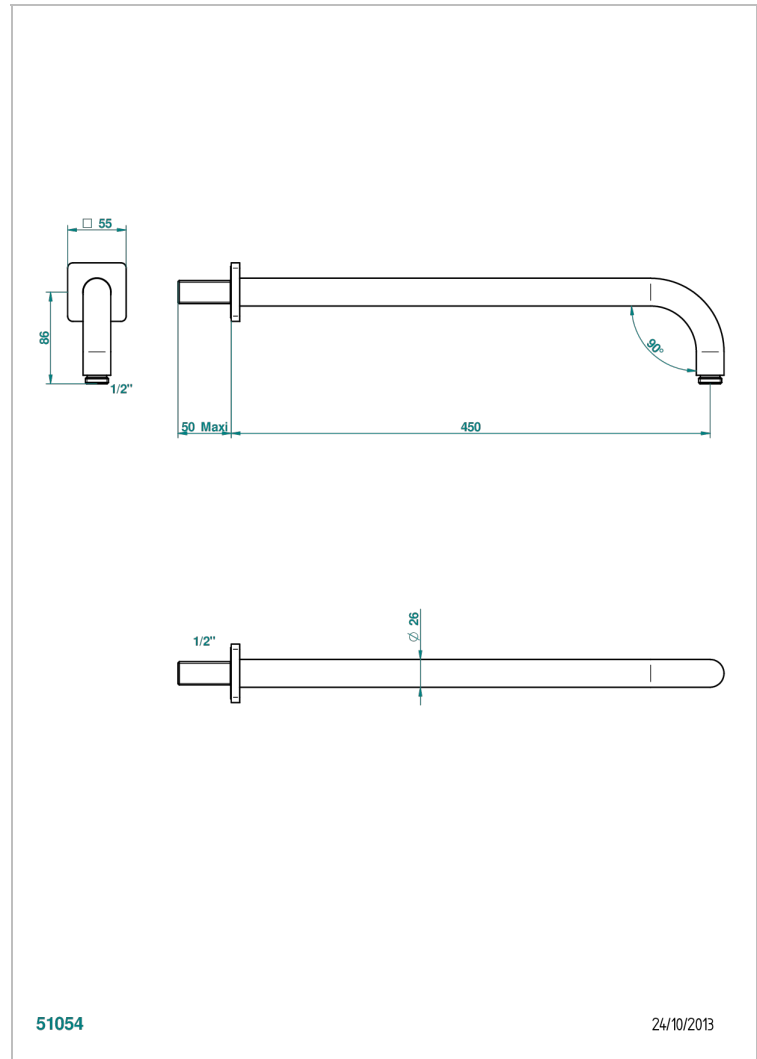

PROFIL LALIQUE CRISTAL CLARO CON MANETAS

A6H-84L

Braza de ducha lg 450 mm

51054

24/10/2013

CARACTERÍSTICAS

- Perfil Laliqne cristal claro con manetas
- Braza de ducha lg 450 mm

ACABADOS DISPONIBLES

Pvd marrón bronce mate - F34
Pvd umber - H66
Pvd umber mate - H67