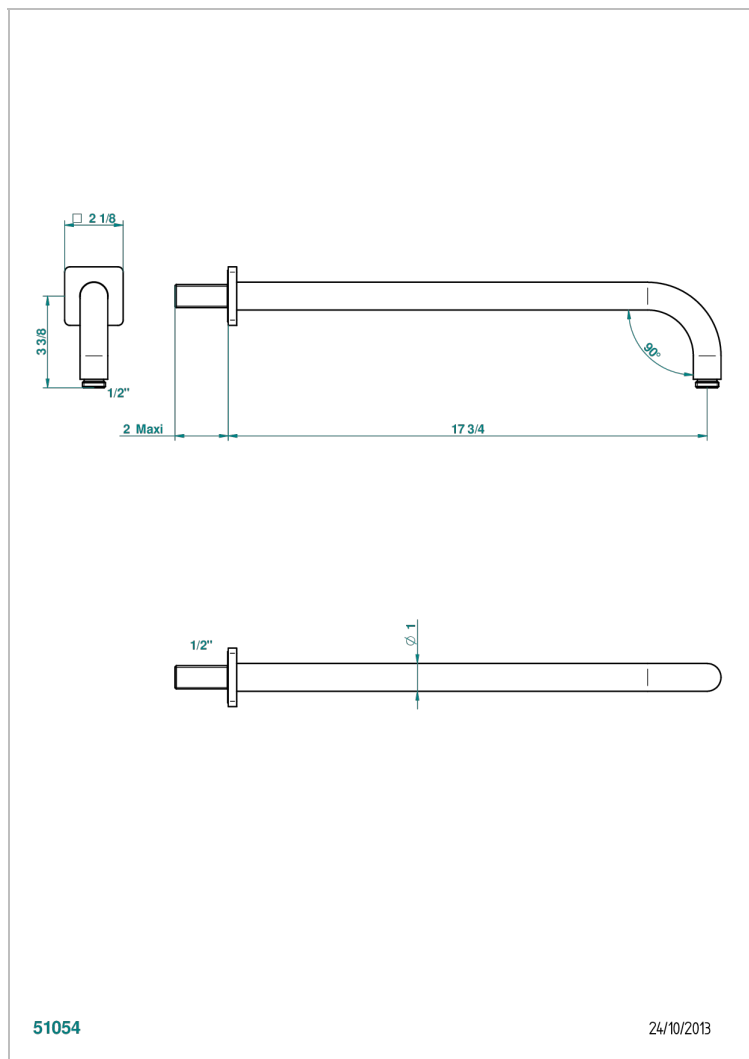

PROFIL LALIQUE CRISTAL CLARO CON MANETAS

A6H-84L

Brazo de ducha lg 450 mm

CARACTERÍSTICAS

- Perfil Lali que cristal claro con manetas
- Brazo de ducha lg 450 mm

ACABADOS DISPONIBLES

Bronce claro - D01
Cerámica negra mate - D30
Cobre viejo mate - H07
Cromo - A02
Cromo / dorado - G02
Cromo mate - C02