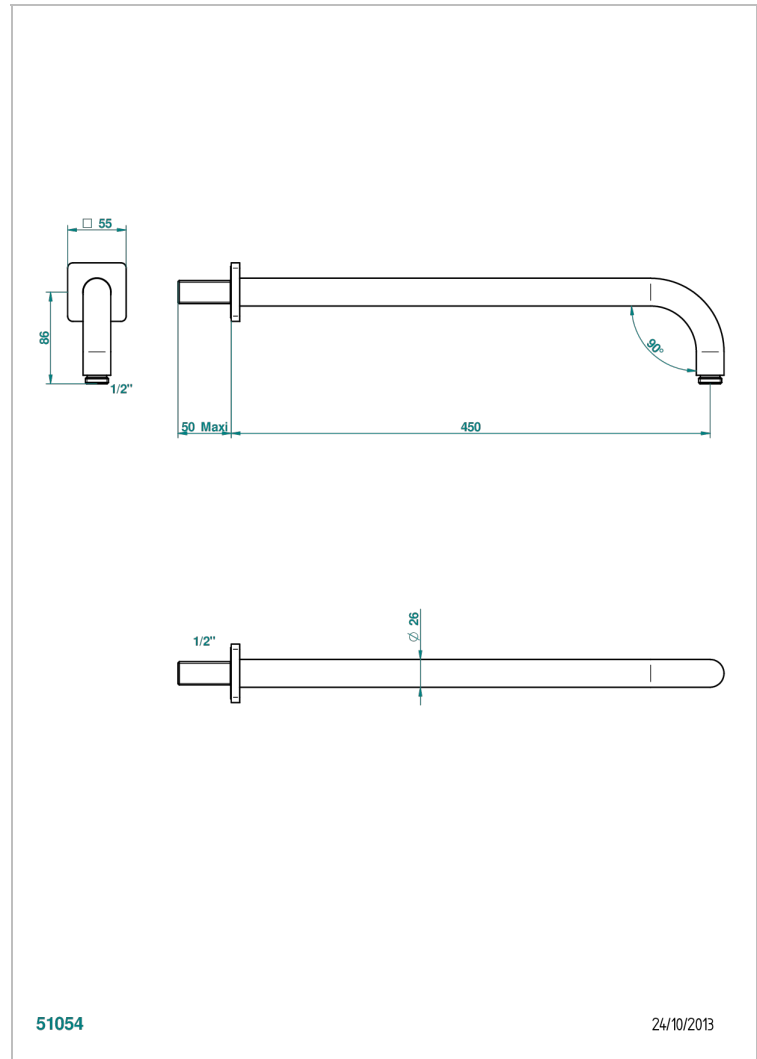

PROFIL LALIQUE CRISTAL CLARO

A6G-84L

Braza de ducha lg 450 mm

THG[®]
PARIS

51054

24/10/2013

CARACTERÍSTICAS

- Profil Lalique cristal claro
- Braza de ducha lg 450 mm

Pvd marrón bronce mate - F34
Pvd umber - H66
Pvd umber mate - H67