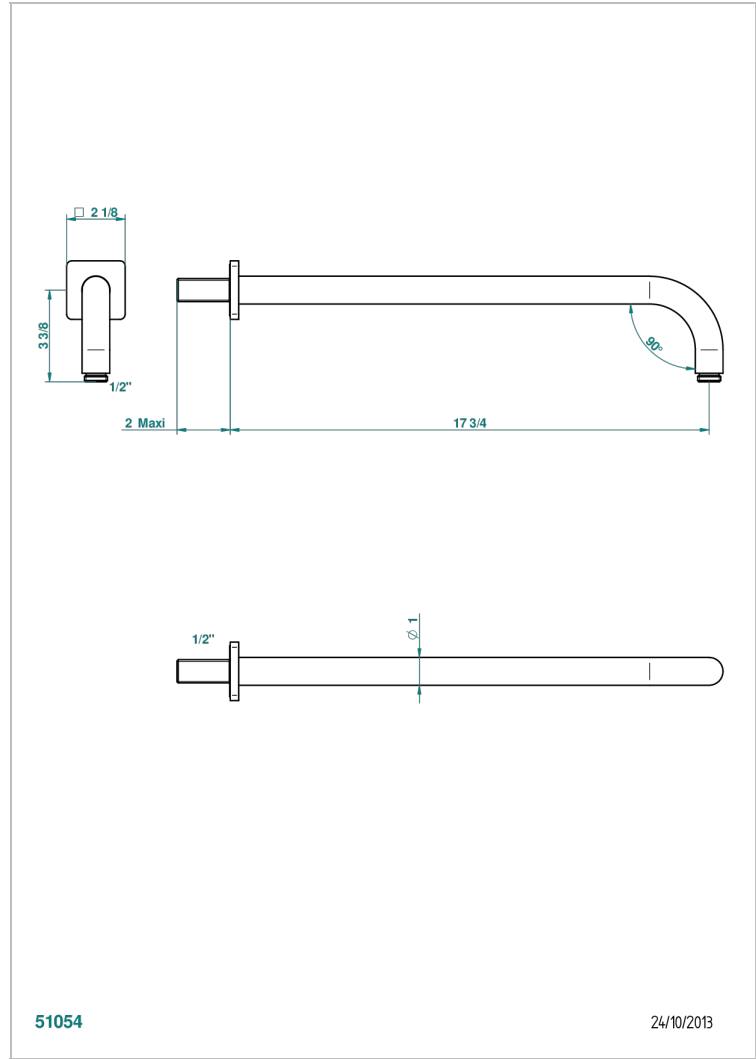

# PROFIL LALIQUE CRISTAL CLARO

A6G-84L

Brazo de ducha lg 450 mm

THG<sup>®</sup>  
PARIS

## CARACTERÍSTICAS

- Perfil Lali que cristal claro
- Brazo de ducha lg 450 mm