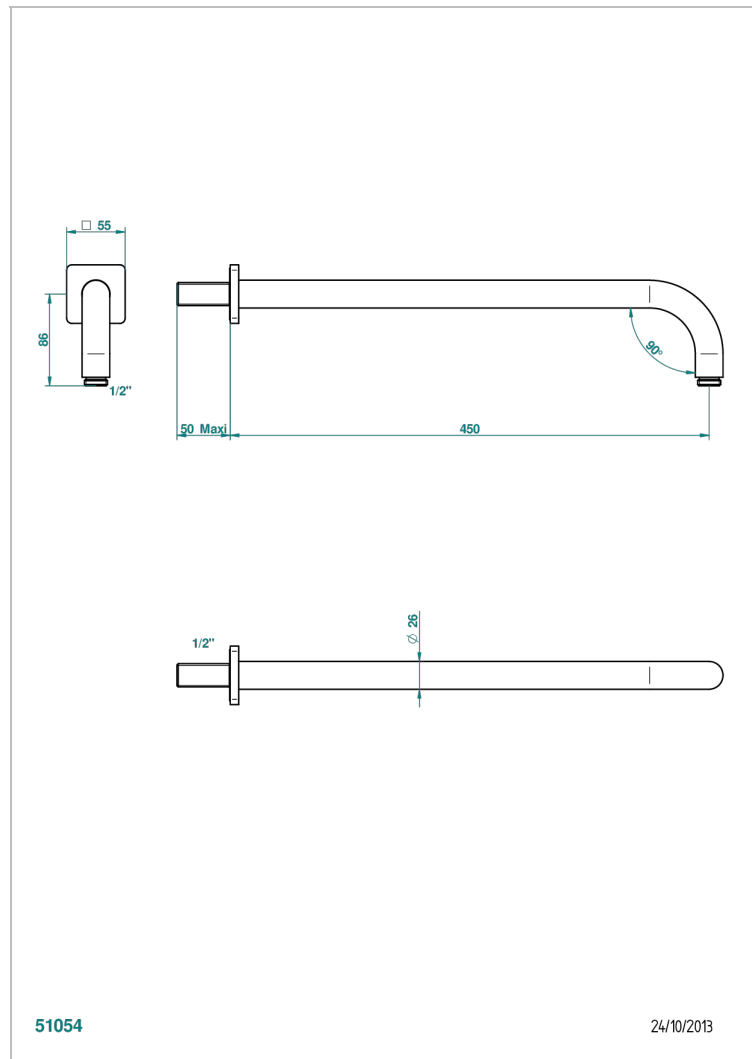

# PROFIL METAL CON MANETAS

A6B-84L

Brazo de ducha lg 450 mm

THG<sup>®</sup>  
PARIS

## CARACTERÍSTICAS

- Perfil metal con manetas
- Brazo de ducha lg 450 mm