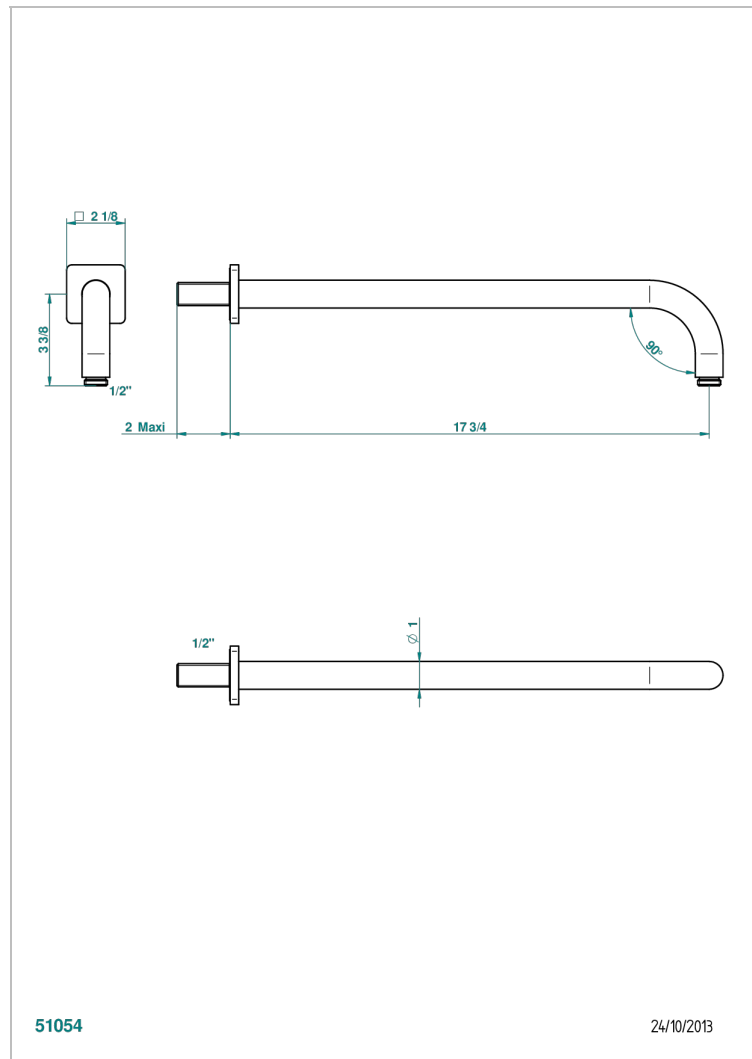

PROFIL METAL CON MANETAS

A6B-84L

Brazo de ducha lg 450 mm

THG[®]
PARIS

CARACTERÍSTICAS

- Perfil metal con manetas
- Brazo de ducha lg 450 mm

ACABADOS DISPONIBLES

Bronce claro - D01
Cerámica negra mate - D30
Cobre viejo mate - H07
Cromo - A02
Cromo / dorado - G02
Cromo mate - C02