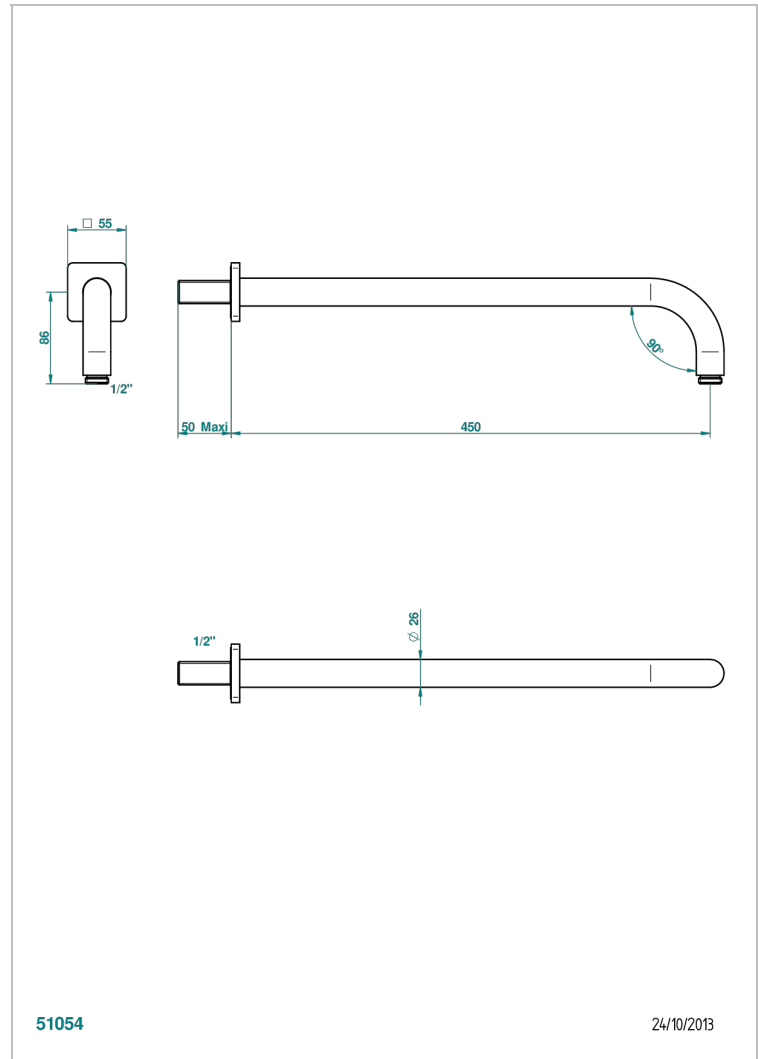

PROFIL METAL

A6A-84L

Brazo de ducha lg 450 mm

THG[®]
PARIS

CARACTERÍSTICAS

- Perfil metal
- Brazo de ducha lg 450 mm

ACABADOS DISPONIBLES

Bronce claro - D01
Cerámica negra mate - D30
Cobre viejo mate - H07
Cromo - A02
Cromo / dorado - G02
Cromo mate - C02

Dorado - F01
Dorado mate - F07
Dorado pálido - F30
Dorado pálido mate (sin barniz) - F31
Níquel - B01
Níquel mate - C01

Níquel viejo - H28
Pvd blush - H62
Pvd blush mate - H60
Pvd color latón - H49
Pvd color latón mate - H50
Pvd color níquel - H55