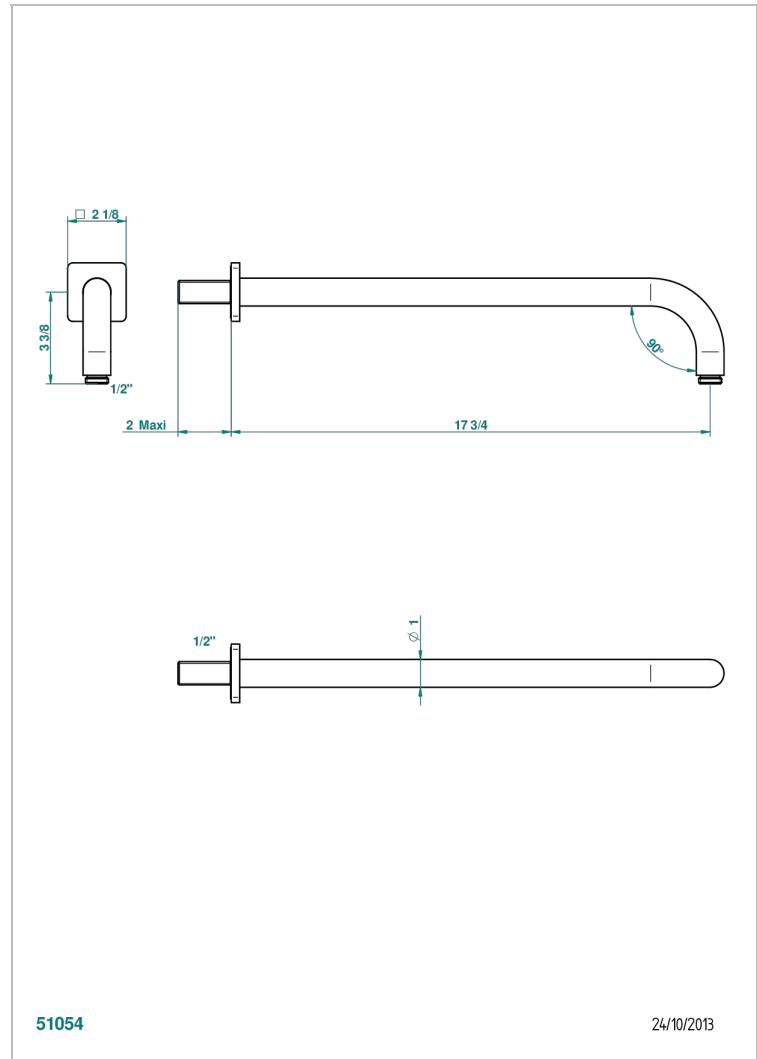

# PROFIL METAL

A6A-84L

Brazo de ducha lg 450 mm

THG<sup>®</sup>  
PARIS

## CARACTERÍSTICAS

- Perfil metal
- Brazo de ducha lg 450 mm