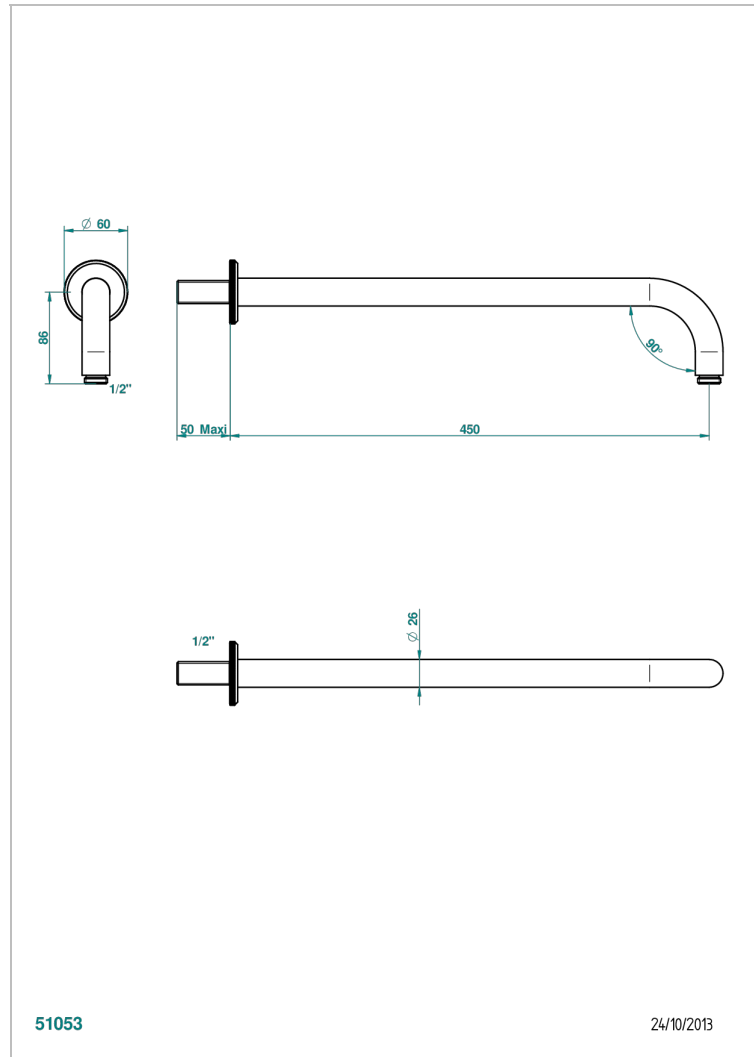

A59-84L

Brazo de ducha lg 450 mm

51053

24/10/2013

CARACTERÍSTICAS

- Tradition Crystal
- Brazo de ducha lg 450 mm

ACABADOS DISPONIBLES

Bronce claro - D01
 Cerámica negra mate - D30
 Cobre viejo mate - H07
 Cromo - A02
 Cromo / dorado - G02
 Cromo mate - C02