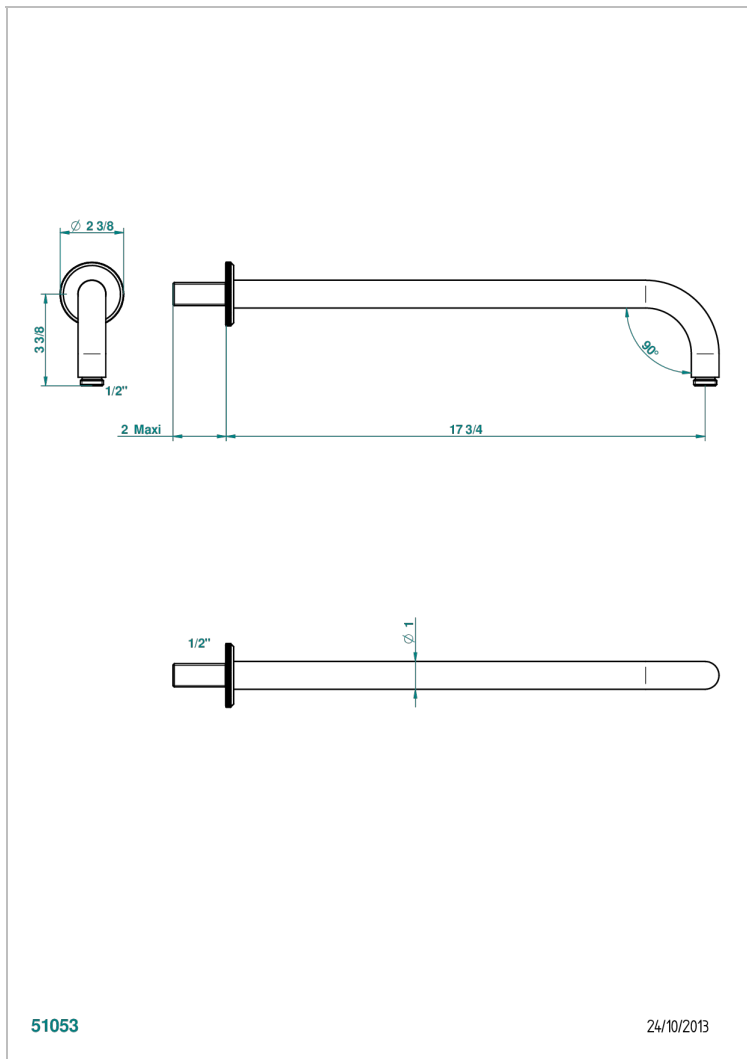

A58-84L

Brazo de ducha lg 450 mm

51053

24/10/2013

## CARACTERÍSTICAS

- Tradition con manetas
- Brazo de ducha lg 450 mm