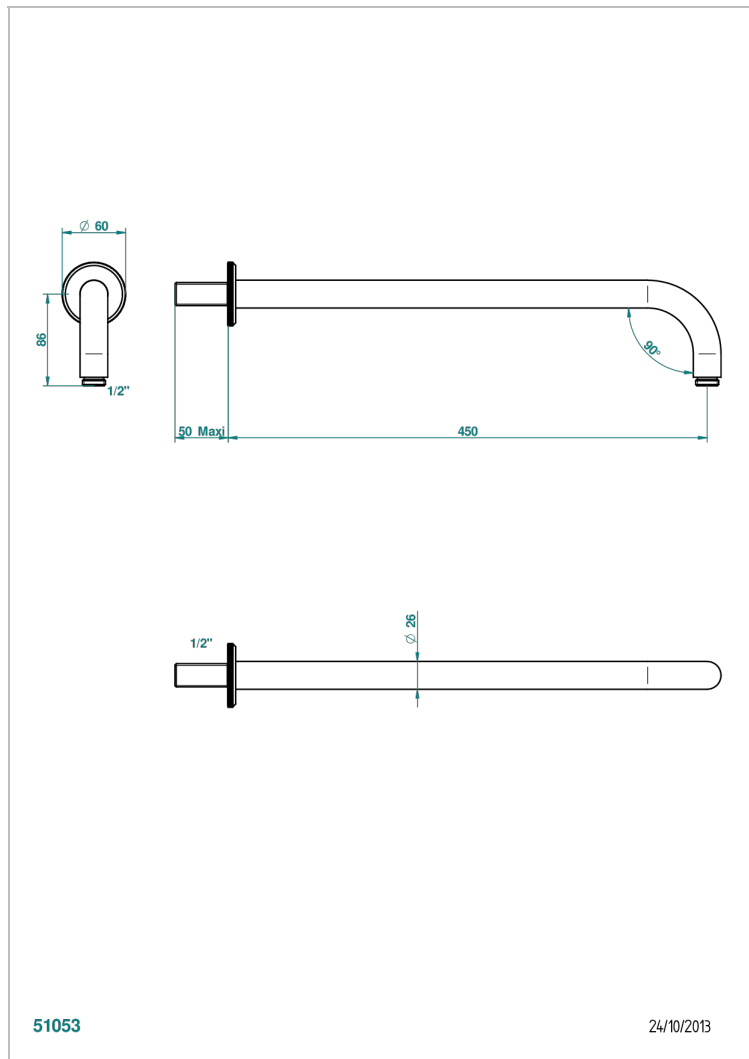

ART DECO CRYSTAL

A56-84L

Brazo de ducha lg 450 mm

THG[®]
PARIS

51053

24/10/2013

CARACTERÍSTICAS

- Art Déco Crystal
- Brazo de ducha lg 450 mm

Níquel mate - C01
Níquel viejo - H28
Pvd blush - H62
Pvd blush mate - H60
Pvd color latón - H49
Pvd color latón mate - H50

Pvd color níquel - H55
Pvd color níquel mate - H56
Pvd color oro - H52
Pvd color oro mate - H53
Pvd grafito - H64
Pvd grafito mate - H65

Pvd marrón bronce - F33
Pvd marrón bronce mate - F34
Pvd umber - H66
Pvd umber mate - H67