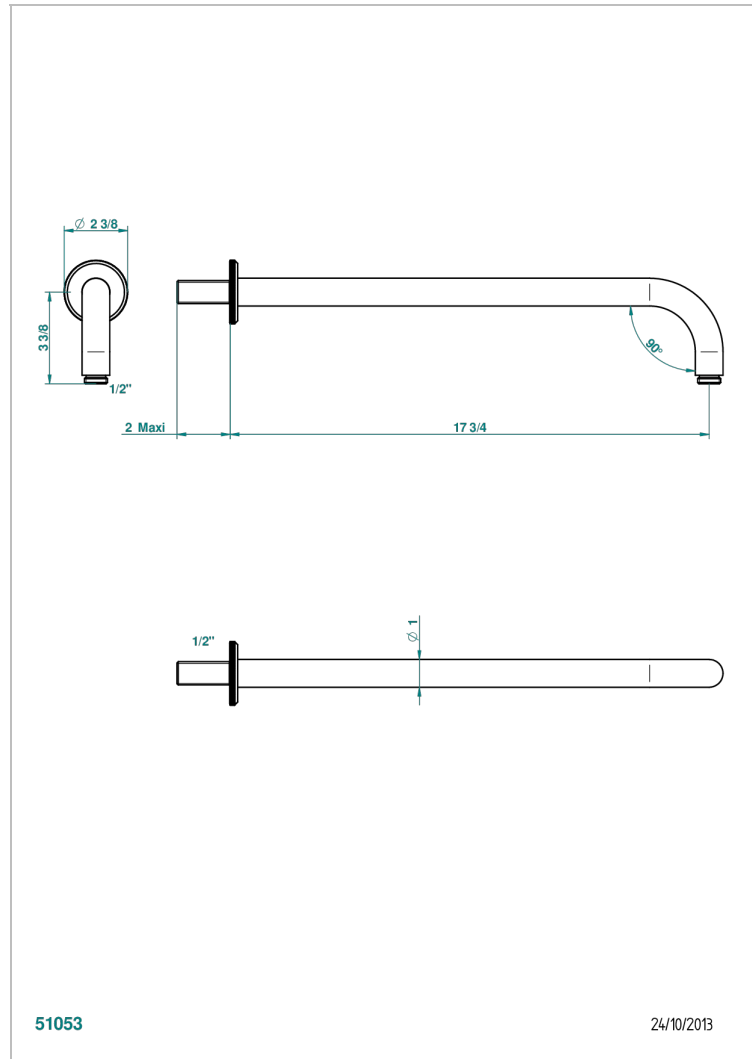

ART DECO CRYSTAL

A56-84L

Brazo de ducha lg 450 mm

THG[®]
PARIS

51053

24/10/2013

CARACTERÍSTICAS

- Art Déco Crystal
- Brazo de ducha lg 450 mm