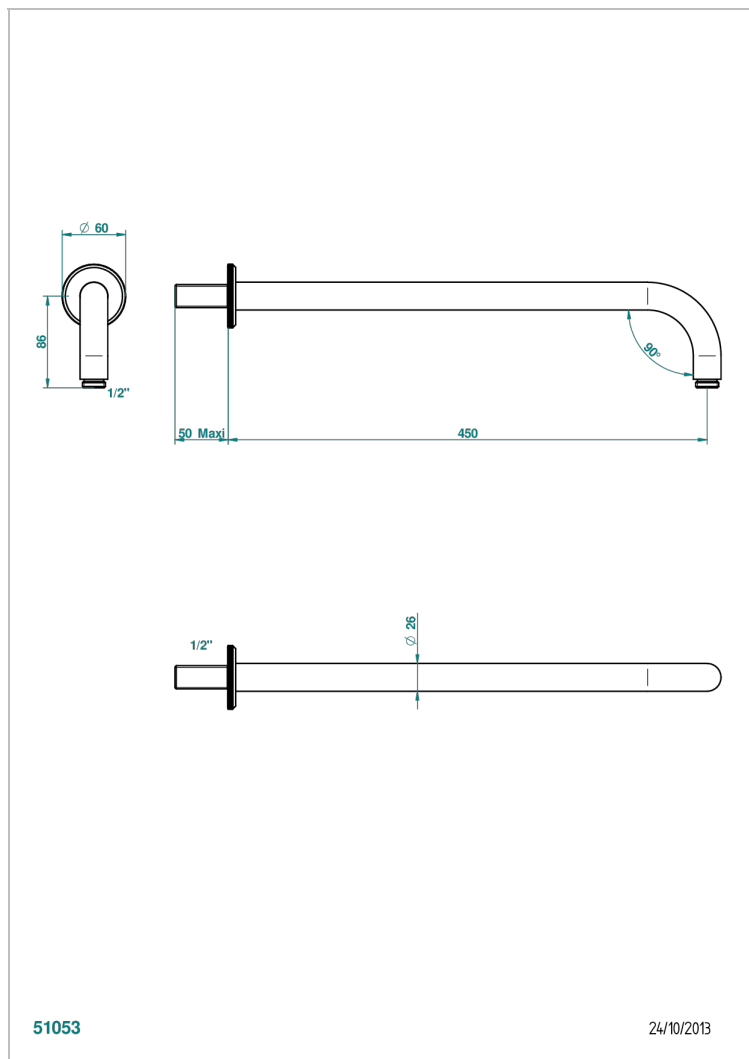

ART DECO CON MANETAS

A55-84L

Brazo de ducha lg 450 mm

THG[®]
PARIS

51053

24/10/2013

CARACTERÍSTICAS

- Art Deco con manetas
- Brazo de ducha lg 450 mm

Níquel mate - C01
Níquel viejo - H28
Pvd blush - H62
Pvd blush mate - H60
Pvd color latón - H49
Pvd color latón mate - H50

Pvd color níquel - H55
Pvd color níquel mate - H56
Pvd color oro - H52
Pvd color oro mate - H53
Pvd grafito - H64
Pvd grafito mate - H65

Pvd marrón bronce - F33
Pvd marrón bronce mate - F34
Pvd umber - H66
Pvd umber mate - H67