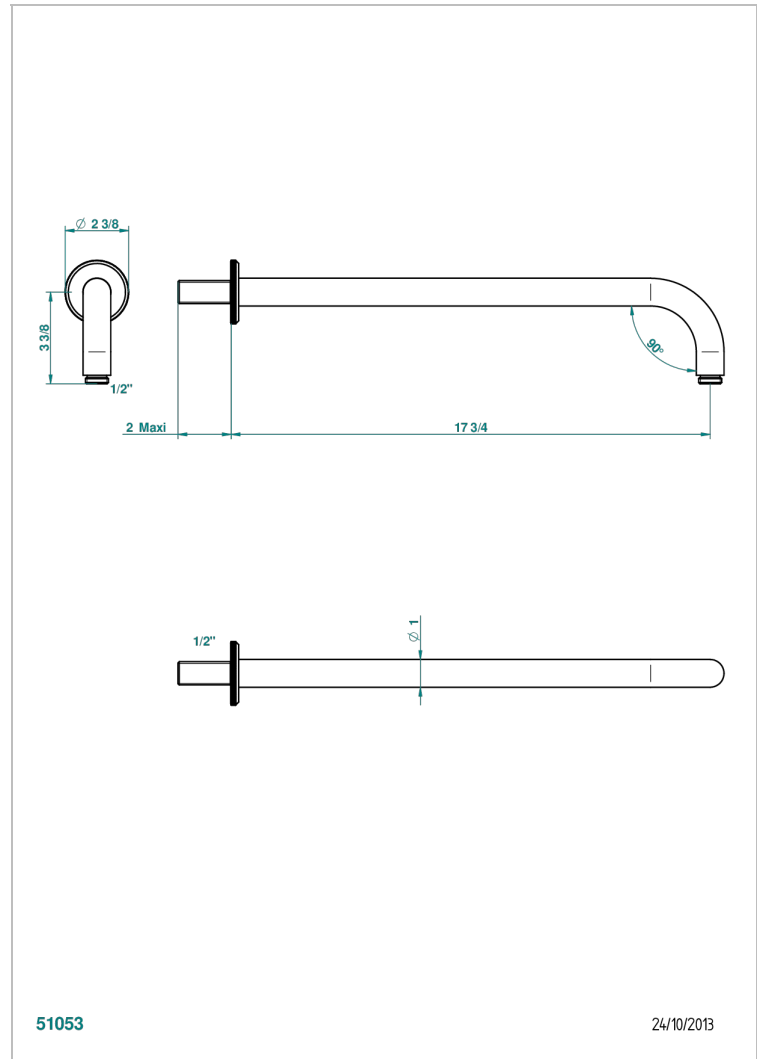

# ART DECO CON MANETAS

A55-84L

Brazo de ducha lg 450 mm

THG<sup>®</sup>  
PARIS

## CARACTERÍSTICAS

- Art Deco con manetas
- Brazo de ducha lg 450 mm