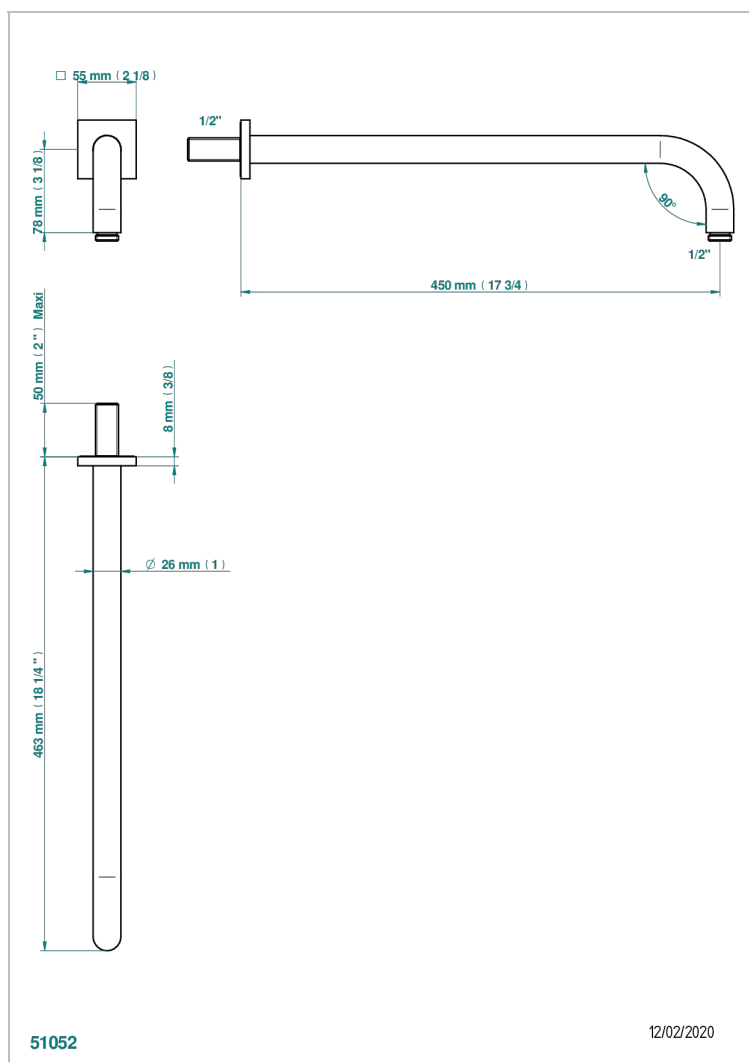

# ICON-X CARBONE OR A MANETTES

U7T-84L

Bras pour pomme de douche long. 450 mm coudé à 90°

THG<sup>®</sup>  
PARIS

## CARACTÉRISTIQUES

- Icon-x carbone or à manettes
- Bras pour pomme de douche long. 450 mm coudé à 90°

## FINITIONS DISPONIBLES

Chromé - A02  
Chromé mat - C02  
Doré brillant - F01  
Doré mat - F07  
Nickel brillant - B01  
Nickel mat - C01

Noir mat céramique - D30  
Or pâle - F30  
Or pâle mat - F31  
Pvd blush - H62  
Pvd blush mat - H60  
Pvd couleur bronze brown - F33

Pvd couleur bronze brown - mat - F34  
Pvd couleur doré - H52  
Pvd couleur doré mat - H53  
Pvd couleur laiton - H49  
Pvd couleur laiton mat - H50  
Pvd couleur nickel - H55

Pvd couleur nickel mat - H56  
Pvd graphite - H64  
Pvd graphite mat - H65  
Pvd umber - H66  
Pvd umber mat - H67  
Vieux nickel - H28