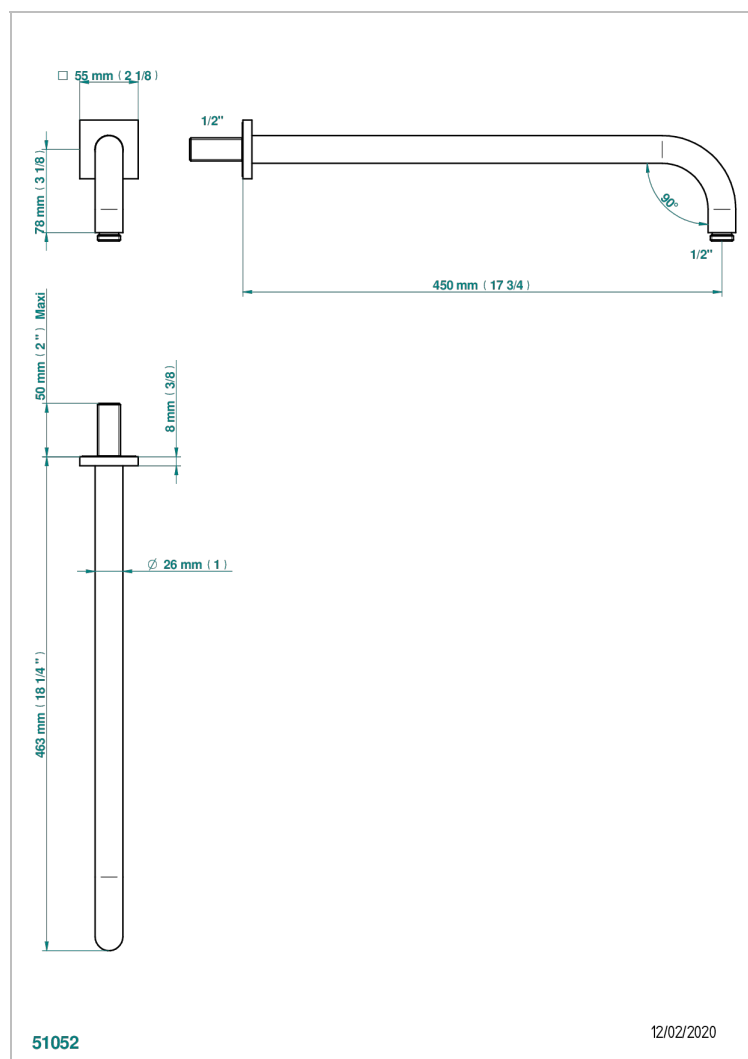

ICON-X CARBON DORADO CON MANETAS

U7T-84L

Brazo de ducha lg 450 mm

CARACTERÍSTICAS

- Icon-x carbon dorado con manetas
- Brazo de ducha lg 450 mm

ACABADOS DISPONIBLES

Cerámica negra mate - D30
Cromo - A02
Cromo mate - C02
Dorado - F01
Dorado mate - F07
Dorado pálido - F30

Dorado pálido mate (sin barniz) - F31
Níquel - B01
Níquel mate - C01
Níquel viejo - H28
Pvd blush - H62
Pvd blush mate - H60

Pvd color latón - H49
Pvd color latón mate - H50
Pvd color níquel - H55
Pvd color níquel mate - H56
Pvd color oro - H52
Pvd color oro mate - H53

Pvd grafito - H64
Pvd grafito mate - H65
Pvd marrón bronce - F33
Pvd marrón bronce mate - F34
Pvd umber - H66
Pvd umber mate - H67