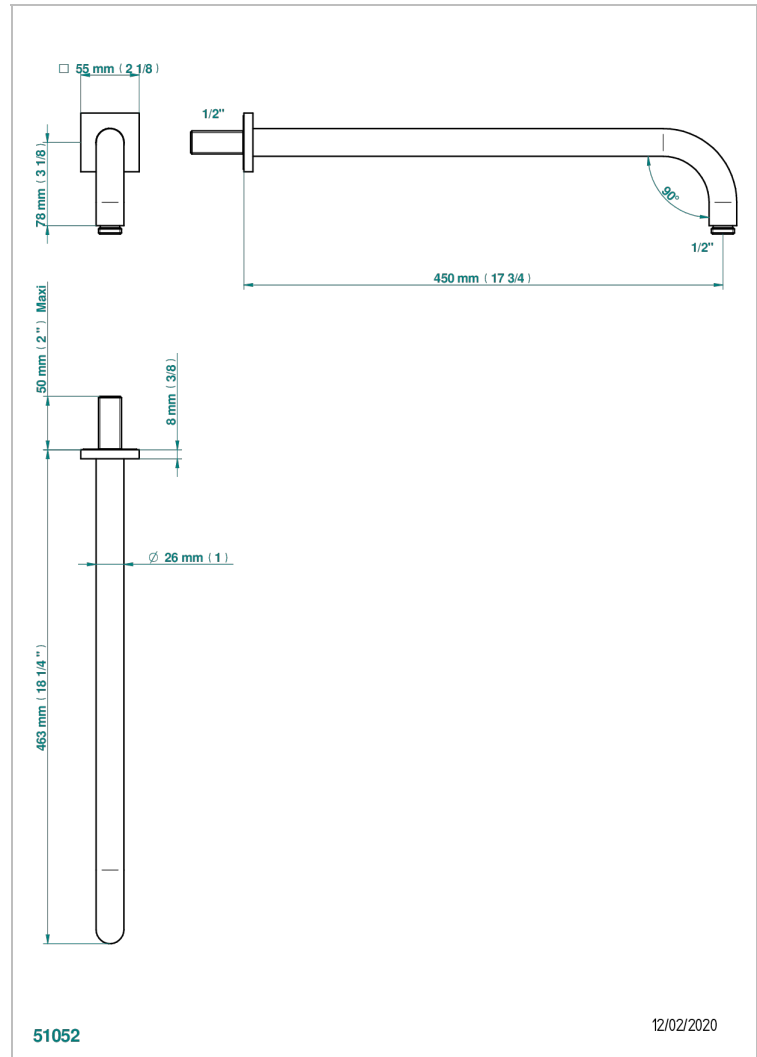

ICON-X CARBON GOLD MIT HEBEL

U7T-84L

Brausearm für Kopfbrause, Länge: 450mm, 90°

THG[®]
PARIS

EIGENSCHAFTEN

- Icon-x carbon gold mit hebel
- Brausearm für Kopfbrause, Länge: 450mm, 90°

VERFÜGBARE OBERFLÄCHEN

Altnickel - H28
Blassgold - F30
Blassgold matt unlackiert - F31
Chrom - A02
Chrom matt - C02
Gold - F01

Gold matt - F07
Mattschwarz keramik - D30
Nickel matt - C01
Pvd blush - H62
Pvd blush matt - H60
Pvd bronze braun - F33