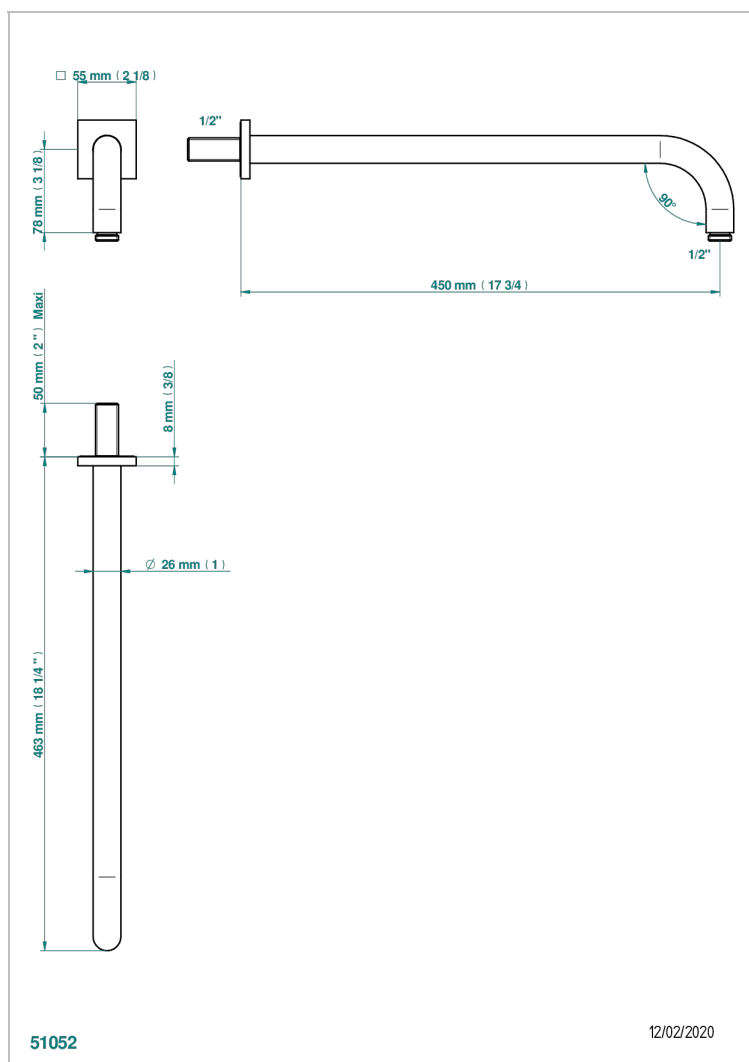

ICON-X CARBON DORADO

U7S-84L

Braza de ducha lg 450 mm

THG[®]
PARIS

51052

12/02/2020

CARACTERÍSTICAS

- Icon-x carbon dorado
- Braza de ducha lg 450 mm

ACABADOS DISPONIBLES

Cerámica negra mate - D30
Cromo - A02
Cromo mate - C02
Dorado - F01
Dorado mate - F07
Dorado pálido - F30

Dorado pálido mate (sin barniz) - F31
Níquel - B01
Níquel mate - C01
Níquel viejo - H28
Pvd blush - H62
Pvd blush mate - H60

Pvd color latón - H49
Pvd color latón mate - H50
Pvd color níquel - H55
Pvd color níquel mate - H56
Pvd color oro - H52
Pvd color oro mate - H53

Pvd grafito - H64
Pvd grafito mate - H65
Pvd marrón bronce - F33
Pvd marrón bronce mate - F34
Pvd umber - H66
Pvd umber mate - H67