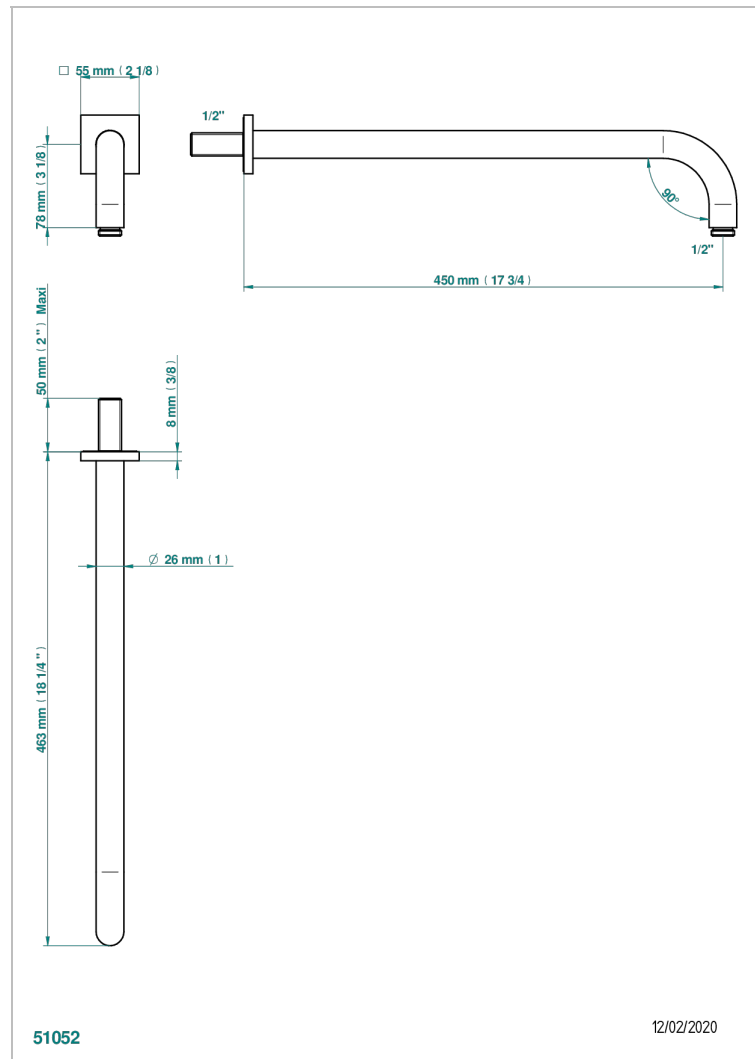

ICON-X TITANIO

U7L-84L

Braza de ducha lg 450 mm

THG[®]
PARIS

CARACTERÍSTICAS

- Icon-x titanio
- Braza de ducha lg 450 mm

ACABADOS DISPONIBLES

Cerámica negra mate - D30
Cromo - A02
Cromo mate - C02
Dorado - F01
Dorado mate - F07
Dorado pálido - F30

Dorado pálido mate (sin barniz) - F31
Níquel - B01
Níquel mate - C01
Níquel viejo - H28
Pvd blush - H62
Pvd blush mate - H60

Pvd color latón - H49
Pvd color latón mate - H50
Pvd color níquel - H55
Pvd color níquel mate - H56
Pvd color oro - H52
Pvd color oro mate - H53

Pvd grafito - H64
Pvd grafito mate - H65
Pvd marrón bronce - F33
Pvd marrón bronce mate - F34
Pvd umber - H66
Pvd umber mate - H67