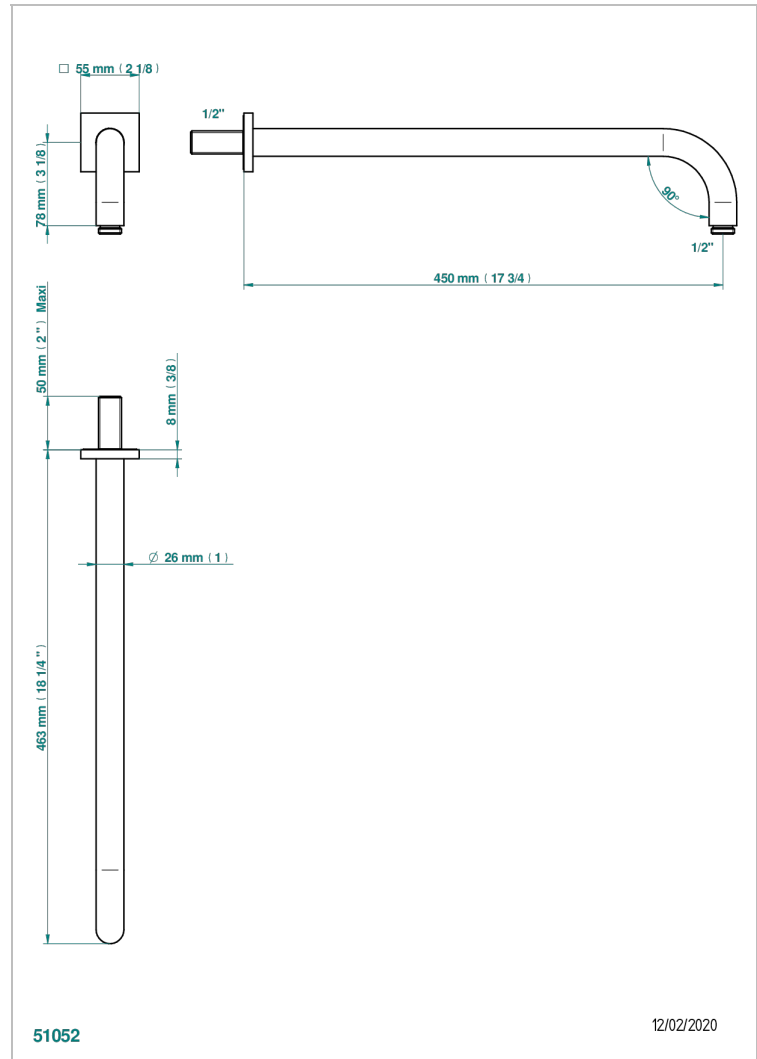

ICON-X TITAN

U7L-84L

Brausearm für Kopfbrause, Länge: 450mm, 90°

THG[®]
PARIS

EIGENSCHAFTEN

- Icon-x titan
- Brausearm für Kopfbrause, Länge: 450mm, 90°

VERFÜGBARE OBERFLÄCHEN

Altnickel - H28
Blassgold - F30
Blassgold matt unlackiert - F31
Chrom - A02
Chrom matt - C02
Gold - F01

Gold matt - F07
Mattschwarz keramik - D30
Nickel matt - C01
Pvd blush - H62
Pvd blush matt - H60
Pvd bronze braun - F33

Pvd bronze braun matt - F34
Pvd gold - H52
Pvd gold matt - H53
Pvd graphite - H64
Pvd graphite matt - H65
Pvd messing - H49

Pvd messing matt - H50
Pvd nickel - H55
Pvd nickel matt - H56
Pvd umber - H66
Pvd umber matt - H67
Silbernickel - B01