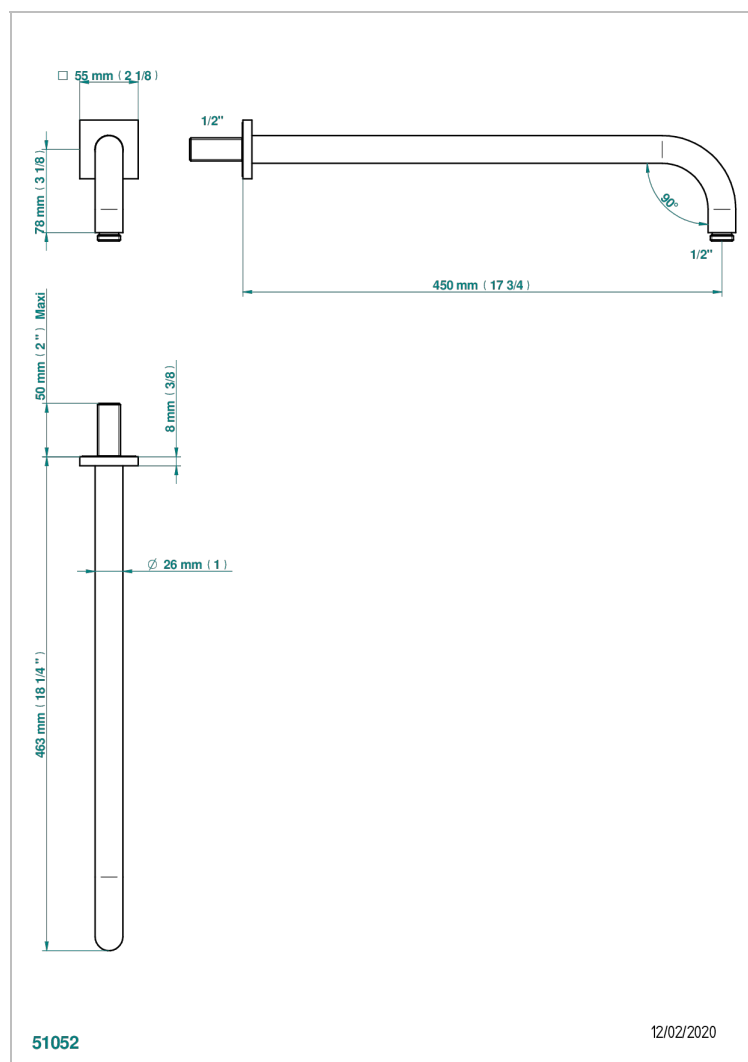

ICON-X INCRUSTACION METALICA CON MANETAS

U7K-84L

Brazo de ducha lg 450 mm

CARACTERÍSTICAS

- Icon-x incrustación metálica con manetas
- Brazo de ducha lg 450 mm

ACABADOS DISPONIBLES

Cerámica negra mate - D30
Cromo - A02
Cromo mate - C02
Dorado - F01
Dorado mate - F07
Dorado pálido - F30

Dorado pálido mate (sin barniz) - F31
Níquel - B01
Níquel mate - C01
Níquel viejo - H28
Polished chrome with gold inlay - GA1
Pvd blush - H62

Pvd blush mate - H60
Pvd color latón - H49
Pvd color latón mate - H50
Pvd color níquel - H55
Pvd color níquel mate - H56
Pvd color oro - H52

Pvd color oro mate - H53
Pvd grafito - H64
Pvd grafito mate - H65
Pvd marrón bronce - F33
Pvd marrón bronce mate - F34
Pvd umber - H66

Pvd umber mate - H67