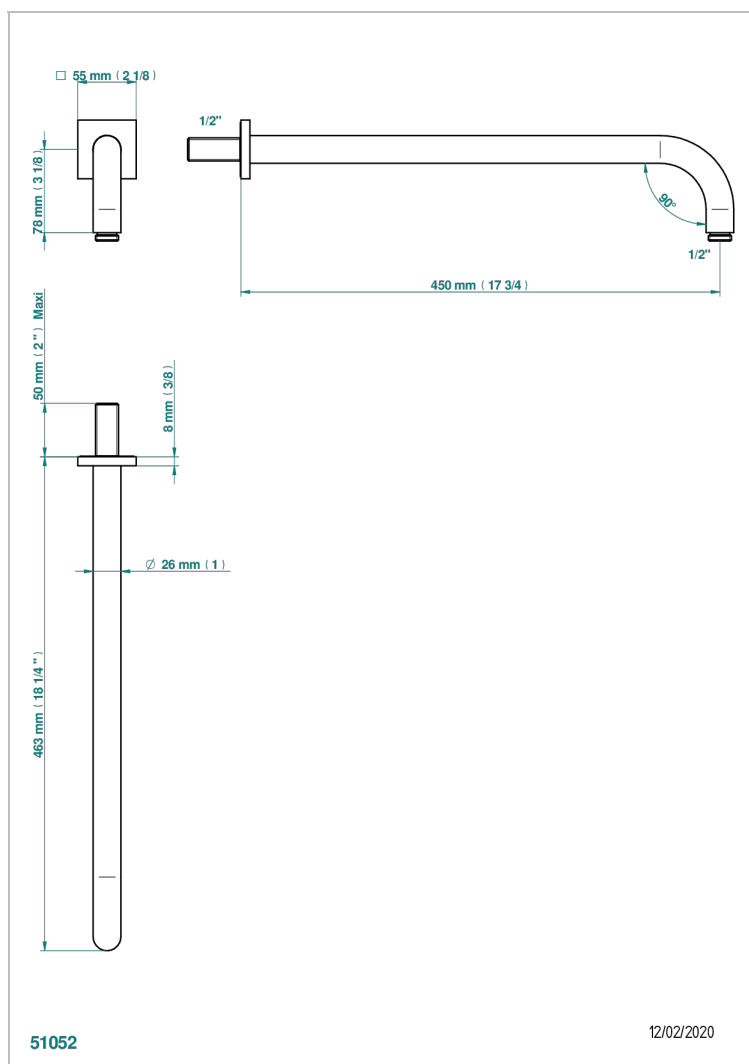

ICON-X INCRUSTACION METALICA

U7J-84L

Brazo de ducha lg 450 mm

THG[®]
PARIS

CARACTERÍSTICAS

- Icon-x incrustación metálica
- Brazo de ducha lg 450 mm

ACABADOS DISPONIBLES

Cerámica negra mate - D30
Cromo - A02
Cromo mate - C02
Dorado - F01
Dorado mate - F07
Dorado pálido - F30

Dorado pálido mate (sin barniz) - F31
Níquel - B01
Níquel mate - C01
Níquel viejo - H28
Polished chrome with gold inlay - GA1
Pvd blush - H62

Pvd blush mate - H60
Pvd color latón - H49
Pvd color latón mate - H50
Pvd color níquel - H55
Pvd color níquel mate - H56
Pvd color oro - H52

Pvd color oro mate - H53
Pvd grafito - H64
Pvd grafito mate - H65
Pvd marrón bronce - F33
Pvd marrón bronce mate - F34
Pvd umber - H66

Pvd umber mate - H67