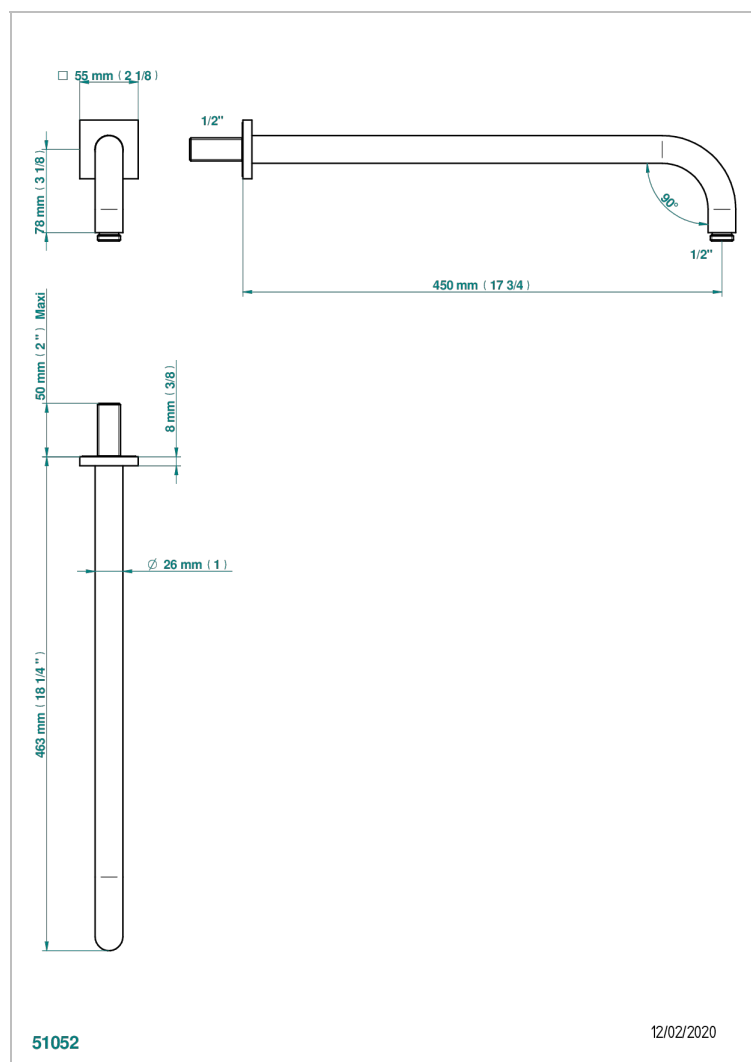

ICON-X CON MANETAS

U7H-84L

Brazo de ducha lg 450 mm

THG[®]
PARIS

CARACTERÍSTICAS

- Icon-x con manetas
- Brazo de ducha lg 450 mm

ACABADOS DISPONIBLES

Cerámica negra mate - D30
Cromo - A02
Cromo mate - C02
Dorado - F01
Dorado mate - F07
Dorado pálido - F30

Dorado pálido mate (sin barniz) - F31
Níquel - B01
Níquel mate - C01
Níquel viejo - H28
Pvd blush - H62
Pvd blush mate - H60

Pvd color latón - H49
Pvd color latón mate - H50
Pvd color níquel - H55
Pvd color níquel mate - H56
Pvd color oro - H52
Pvd color oro mate - H53

Pvd grafito - H64
Pvd grafito mate - H65
Pvd marrón bronce - F33
Pvd marrón bronce mate - F34
Pvd umber - H66
Pvd umber mate - H67