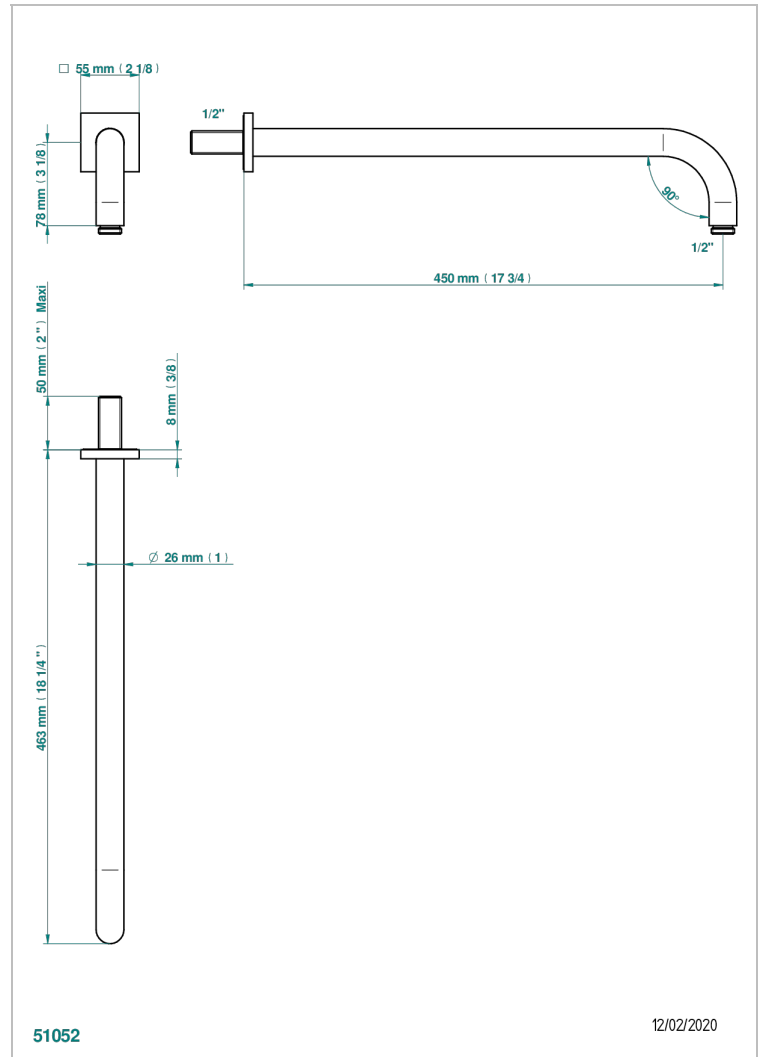

BELUGA CON MANETAS

G1U-84L

Brazo de ducha lg 450 mm

THG[®]
PARIS

CARACTERÍSTICAS

- Beluga con manetas
- Brazo de ducha lg 450 mm

ACABADOS DISPONIBLES

Bronce claro - D01
Cerámica negra mate - D30
Cobre viejo mate - H07
Cromo - A02
Cromo / dorado - G02
Cromo mate - C02

Dorado - F01
Dorado mate - F07
Dorado pálido - F30
Dorado pálido mate (sin barniz) - F31
Níquel - B01
Níquel mate - C01

Níquel viejo - H28
Pvd blush - H62
Pvd blush mate - H60
Pvd color latón - H49
Pvd color latón mate - H50
Pvd color níquel - H55

Pvd color níquel mate - H56
Pvd color oro - H52
Pvd color oro mate - H53
Pvd grafito - H64
Pvd grafito mate - H65
Pvd marrón bronce - F33

Pvd marrón bronce mate - F34
Pvd umber - H66
Pvd umber mate - H67