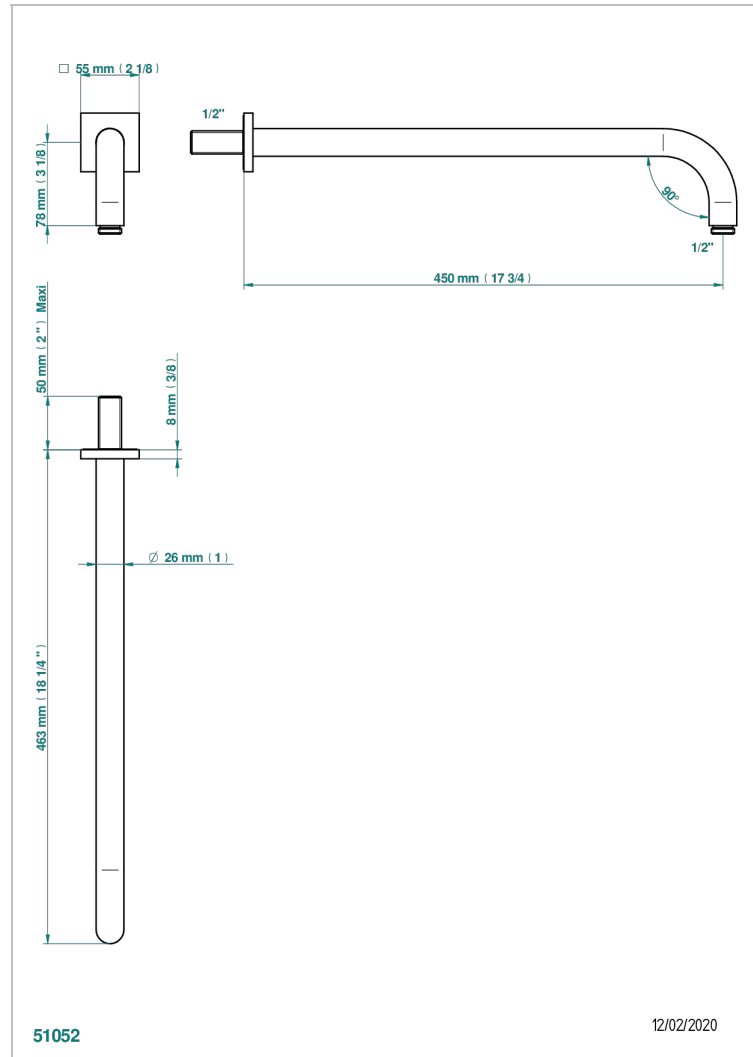

MASQUE DE FEMME, METAL GRABADO

A2T-84L

Brazo de ducha lg 450 mm

CARACTERÍSTICAS

- Masque de Femme, metal grabado
- Brazo de ducha lg 450 mm

ACABADOS DISPONIBLES

Cerámica negra mate - D30
Cromo - A02
Cromo / dorado - G02
Cromo mate - C02
Dorado - F01
Dorado mate - F07

Dorado pálido - F30
Dorado pálido mate (sin barniz) - F31
Níquel - B01
Níquel mate - C01
Níquel viejo - H28
Pvd blush - H62

Pvd blush mate - H60
Pvd color latón - H49
Pvd color latón mate - H50
Pvd color níquel - H55
Pvd color níquel mate - H56
Pvd color oro - H52

Pvd color oro mate - H53
Pvd grafito - H64
Pvd grafito mate - H65
Pvd marrón bronce - F33
Pvd marrón bronce mate - F34
Pvd umber - H66

Pvd umber mate - H67