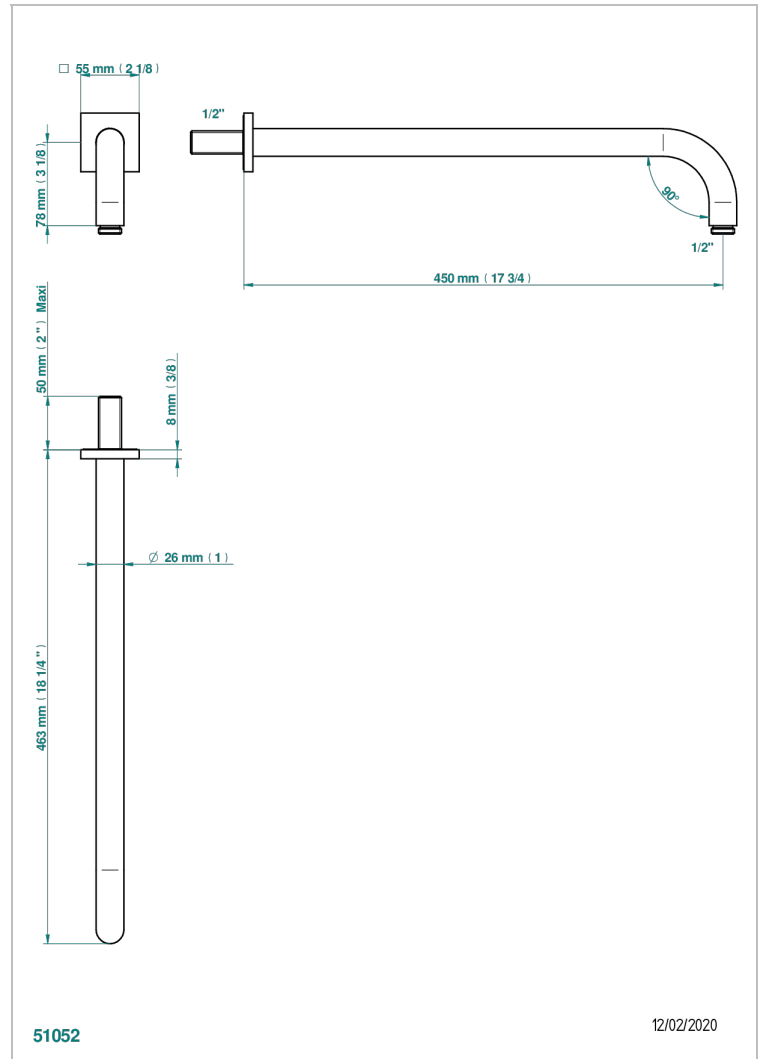

MASQUE DE FEMME SOLAIRE

A2S-84L

Brazo de ducha lg 450 mm

THG[®]
PARIS

CARACTERÍSTICAS

- Masque de Femme Solaire
- Brazo de ducha lg 450 mm

ACABADOS DISPONIBLES

Cerámica negra mate - D30
Cromo - A02
Cromo / dorado - G02
Cromo mate - C02
Dorado - F01
Dorado mate - F07

Dorado pálido - F30
Dorado pálido mate (sin barniz) - F31
Níquel - B01
Níquel mate - C01