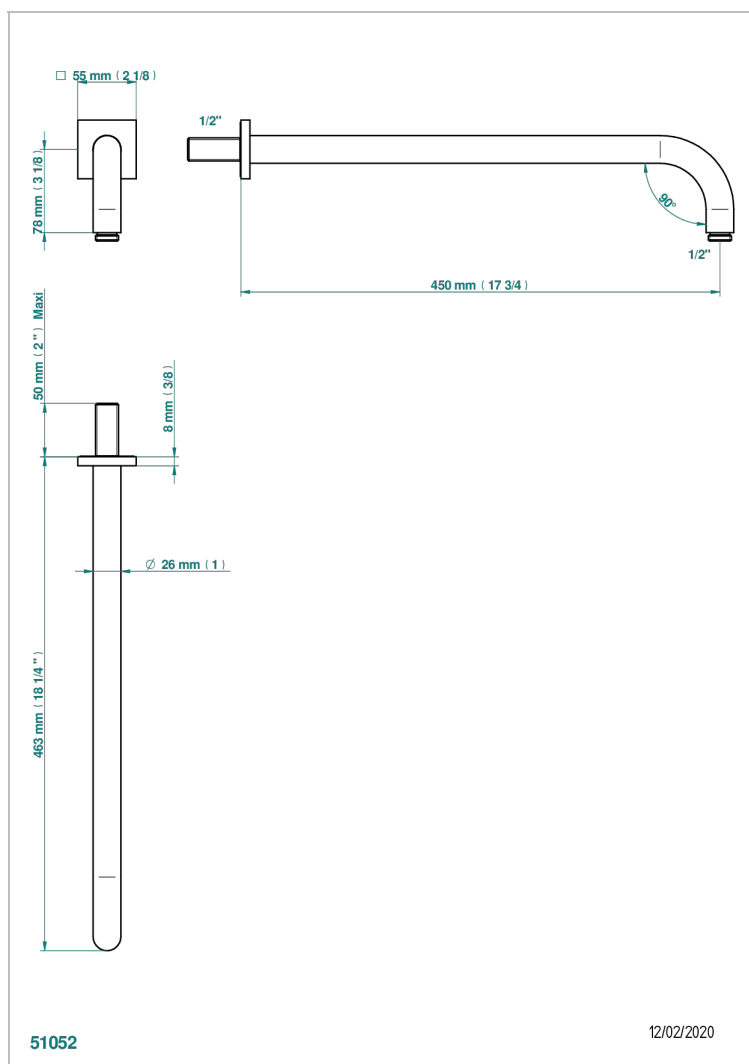

MASQUE DE FEMME LUNAIRE

A2R-84L

Bras pour pomme de douche long. 450 mm coudé à 90°

CARACTÉRISTIQUES

- Parfaitement adapté aux pompes de douche jusqu'au \varnothing 400 mm
Réf. G00.280EP, G00.284EP, G00.280C
- Coudé à 90°
- Alimentation 1/2"

FINITIONS DISPONIBLES

Chromé - A02
Chromé / doré - G02
Chromé mat - C02
Doré brillant - F01
Doré mat - F07
Nickel brillant - B01

Nickel mat - C01
Noir mat céramique - D30
Or pâle - F30
Or pâle mat - F31