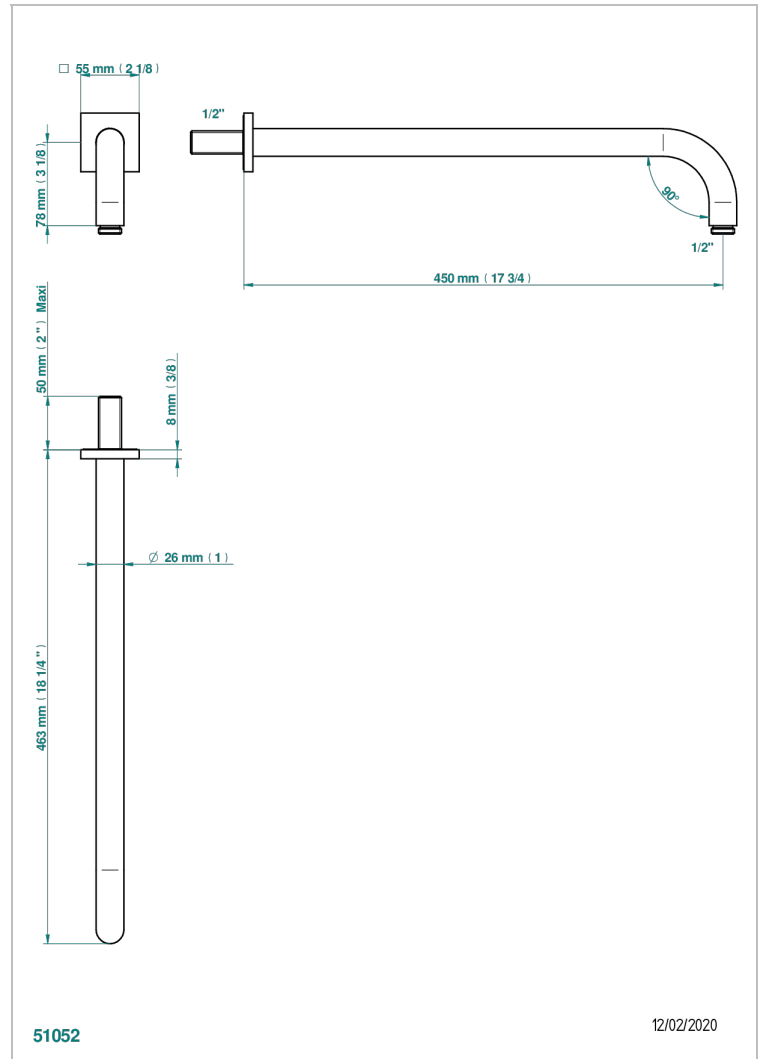

MASQUE DE FEMME LUNAIRE

A2R-84L

Brazo de ducha lg 450 mm

THG[®]
PARIS

CARACTERÍSTICAS

- Masque de Femme Lunaire
- Brazo de ducha lg 450 mm

ACABADOS DISPONIBLES

Cerámica negra mate - D30
Cromo - A02
Cromo / dorado - G02
Cromo mate - C02
Dorado - F01
Dorado mate - F07

Dorado pálido - F30
Dorado pálido mate (sin barniz) - F31
Níquel - B01
Níquel mate - C01