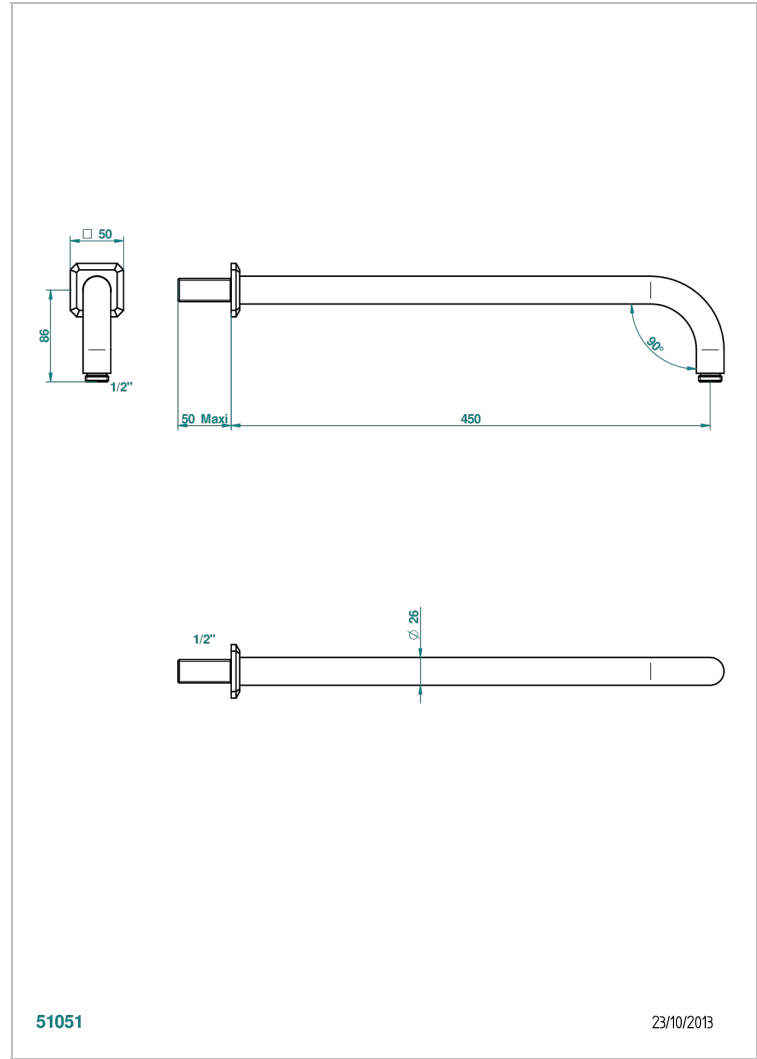

METROPOLIS CRISTAL NOIR A MANETTES

A2M-84L

Bras pour pomme de douche long. 450 mm coudé à 90°

CARACTÉRISTIQUES

- Parfaitement adapté aux pommes de douche jusqu'au Ø400 mm
Réf. G00.280EP, G00.284EP, G00.280C
- Coudé à 90°
- Alimentation 1/2"

Vieux nickel - H28