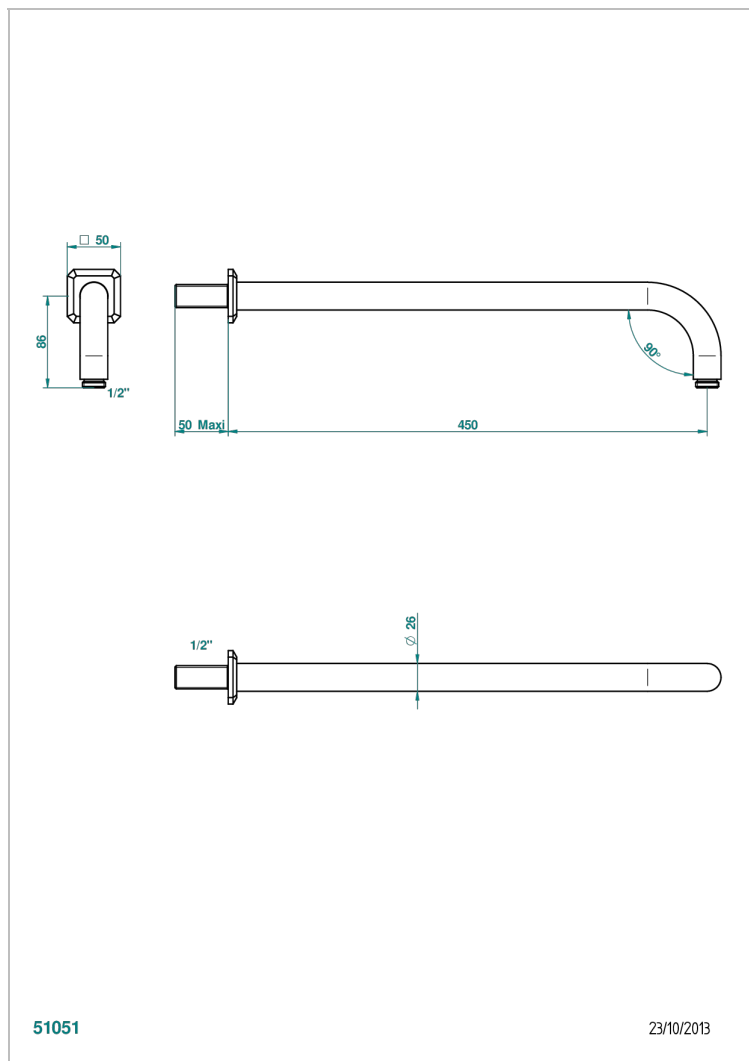

# METROPOLIS CRISTAL NEGRO CON MANETAS

A2M-84L

Brazo de ducha lg 450 mm

## CARACTERÍSTICAS

- Métropolis cristal negro con manetas
- Brazo de ducha lg 450 mm